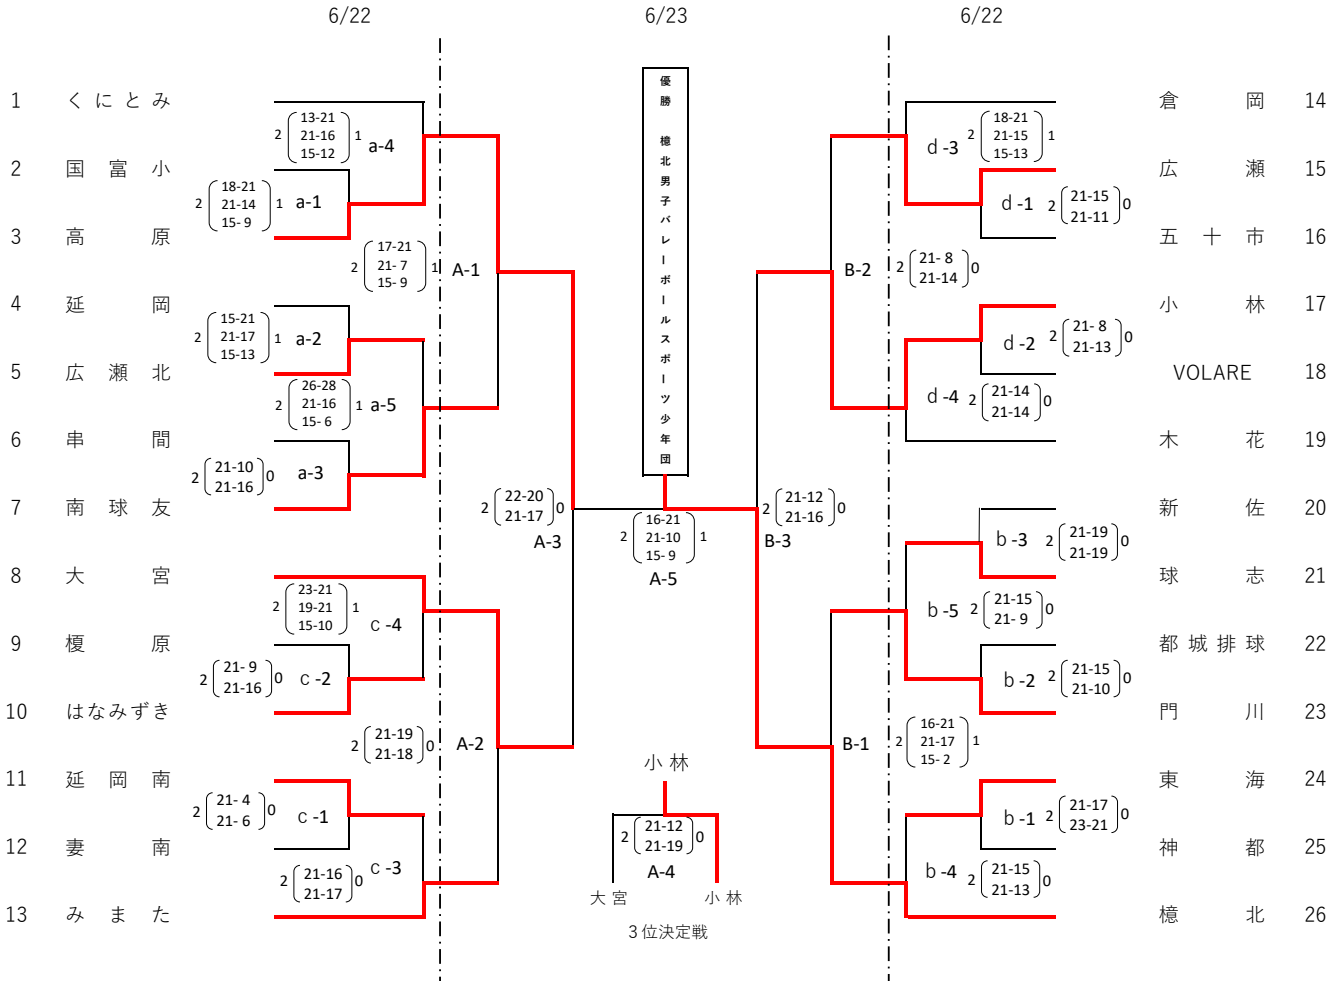

# 第44回全日本小学生バレーボール大会宮崎県大会（男子）

令和6年6月22日（土）	a・b: てるはドーム c・d: 綾町体育館
令和6年6月23日（日）	A・B: てるはドーム

# 第44回全日本小学生バレーボール大会宮崎県大会（混合）

令和6年6月22日（土）	m・n: てるはドーム
令和6年6月23日（日）	E・F: てるはドーム

第44回全日本小学生バレーボール大会宮崎県大会（女子）

令和6年6月22日（土）	e・f: てるはドーム g・h: 綾中体育館 i・j: 式部ふれあい体育館 k・l: 木脇中
令和6年6月23日（日）	C・D: てるはドーム