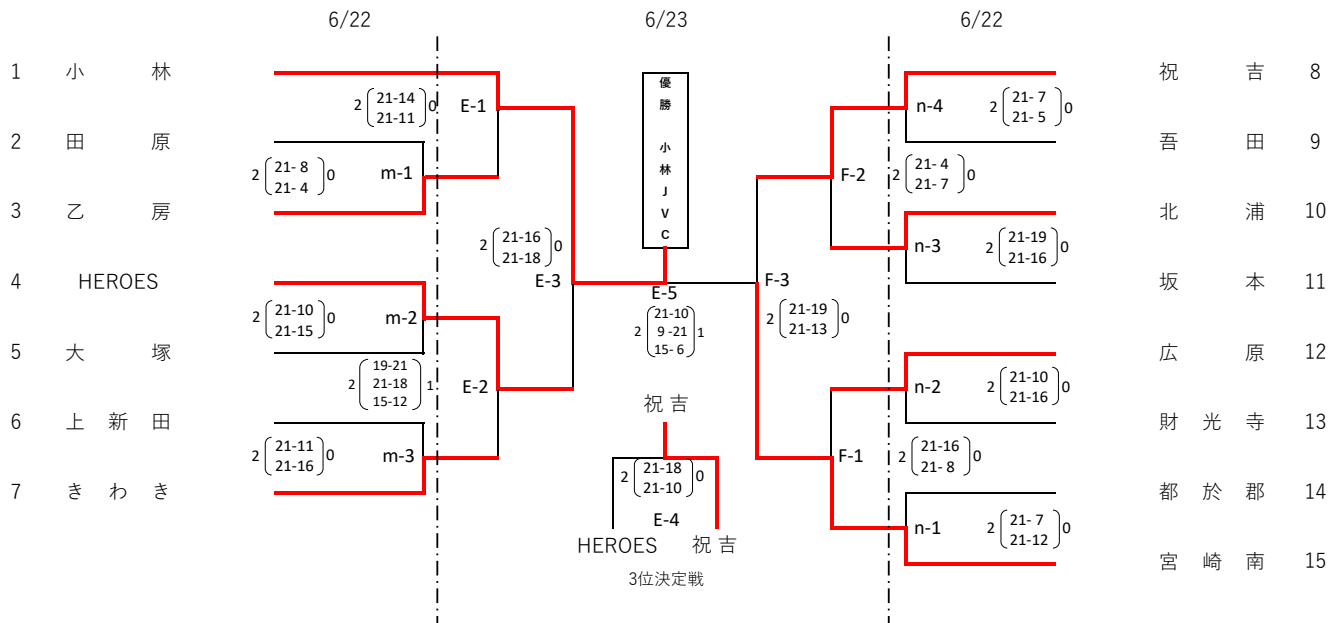

# 第44回全日本小学生バレーボール大会宮崎県大会（男子）

令和6年6月22日（土）	a・b: てるはドーム c・d: 綾町体育館
令和6年6月23日（日）	A・B: てるはドーム

# 第44回全日本小学生バレーボール大会宮崎県大会（混合）

令和6年6月22日（土）	m・n: てるはドーム
令和6年6月23日（日）	E・F: てるはドーム

第44回全日本小学生バレーボール大会宮崎県大会（女子）

令和6年6月22日（土）	e・f: てるはドーム g・h: 綾中体育館 i・j: 式部ふれあい体育館 k・l: 木脇中
令和6年6月23日（日）	C・D: てるはドーム