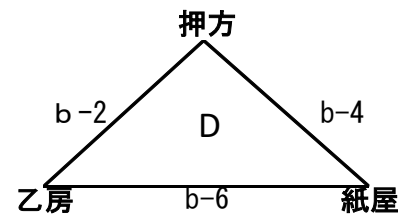

第8回宮崎県小学生バレーボール大会 (混合)

試合球：ミカサ

8月25日

会場とコート

- a b 高千穂武道館 (1位・2位トーナメントは両日同会場)
- c 五ヶ瀬ドーム (25日の3位トーナメント会場)

8月24日

高千穂武道館

高千穂武道館

五ヶ瀬ドーム

8月24日予選リーグの順位決定方法

24日の予選リーグでは①勝率、②セット率、③ポイント率で順位を決定、それでも同率の場合はキャプテンのコイントスで順位を決定し、Eパートの4位チームは25日の3位トーナメントの出場となります。

第8回宮崎県小学生バレーボール大会 (混合)

試合球：ミカサ

8月25日

会場とコート

- a b 高千穂武道館 (1位, 2位トーナメントは両日同会場)
- c 五ヶ瀬ドーム (25日の3位トーナメント会場)

8月24日

高千穂武道館

高千穂武道館

五ヶ瀬ドーム

8月24日予選リーグの順位決定方法

24日の予選リーグでは①勝率、②セット率、③ポイント率で順位を決定、それでも同率の場合はキャプテンのコイントスで順位を決定し、Eパートの4位チームは25日の3位トーナメントの出場となります。

第8回宮崎県小学生バレーボール大会 (混合)

試合球：ミカサ