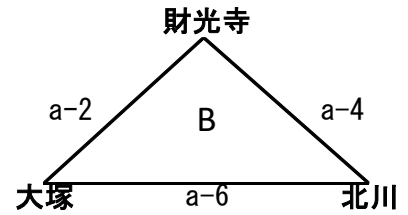

五ヶ瀬ドーム

8月24日予選リーグの順位決定方法

24日の予選リーグでは①勝率、②セット率、③ポイント率で順位を決定、それでも同率の場合はキャプテンのコイントスで順位を決定し、Eパートの4位チームは25日の3位トーナメントの出場となります。

第8回宮崎県小学生バレーボール大会 (混合)

試合球：ミカサ

8月25日

会場とコート

- a b 高千穂武道館 (1位, 2位トーナメントは両日同会場)
- c 五ヶ瀬ドーム (25日の3位トーナメント会場)

8月24日

高千穂武道館

高千穂武道館

五ヶ瀬ドーム

8月24日予選リーグの順位決定方法

24日の予選リーグでは①勝率、②セット率、③ポイント率で順位を決定、それでも同率の場合はキャプテンのコイントスで順位を決定し、Eパートの4位チームは25日の3位トーナメントの出場となります。

第8回宮崎県小学生バレーボール大会 (混合)

試合球：ミカサ

8月25日

8月24日

会場とコート

- a b 高千穂武道館 (25日の1位・2位トーナメント会場)
- c 五ヶ瀬ドーム (25日の3位トーナメント会場)

高千穂武道館

高千穂武道館

五ヶ瀬ドーム

8月24日予選リーグの順位決定方法

24日の予選リーグでは①勝率、②セット率、③ポイント率で順位を決定、それでも同率の場合はキャプテンのコイントスで順位を決定し、Eパートの4位チームは25日の3位トーナメントの出場となります。