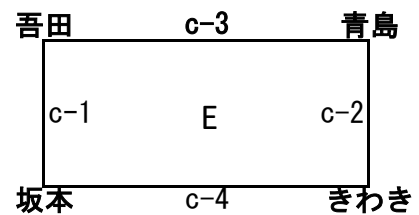

第8回宮崎県小学生バレーボール大会 (混合)

試合球：ミカサ

8月25日

会場とコート

- a b 高千穂武道館 (1位・2位トーナメントは両日同会場)
- c 五ヶ瀬ドーム (25日の3位トーナメント会場)

8月24日

高千穂武道館

高千穂武道館

五ヶ瀬ドーム

8月24日予選リーグの順位決定方法

24日の予選リーグでは①勝率、②セット率、③ポイント率で順位を決定、それでも同率の場合はキャプテンのコイントスで順位を決定し、Eパートの4位チームは25日の3位トーナメントの出場となります。

第8回宮崎県小学生バレーボール大会 (混合)

試合球：ミカサ

8月25日

会場とコート

- a b 高千穂武道館 (1位, 2位トーナメントは両日同会場)
- c 五ヶ瀬ドーム (25日の3位トーナメント会場)

8月24日

高千穂武道館

高千穂武道館

五ヶ瀬ドーム

8月24日予選リーグの順位決定方法

24日の予選リーグでは①勝率、②セット率、③ポイント率で順位を決定、それでも同率の場合はキャプテンのコイントスで順位を決定し、Eパートの4位チームは25日の3位トーナメントの出場となります。

第8回宮崎県小学生バレーボール大会 (混合)

試合球：ミカサ