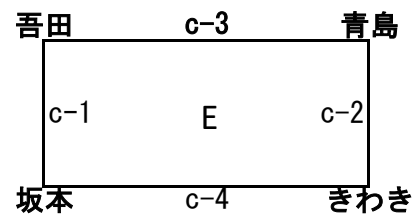

五ヶ瀬ドーム

8月24日予選リーグの順位決定方法

24日の予選リーグでは①勝率、②セット率、③ポイント率で順位を決定、それでも同率の場合はキャプテンのコイントスで順位を決定し、Eパートの4位チームは25日の3位トーナメントの出場となります。

第8回宮崎県小学生バレーボール大会 (混合)

試合球：ミカサ

8月25日

会場とコート

- a b 高千穂武道館 (1位, 2位トーナメントは両日同会場)
- c 五ヶ瀬ドーム (25日の3位トーナメント会場)

8月24日

高千穂武道館

高千穂武道館

五ヶ瀬ドーム

8月24日予選リーグの順位決定方法

24日の予選リーグでは①勝率、②セット率、③ポイント率で順位を決定、それでも同率の場合はキャプテンのコイントスで順位を決定し、Eパートの4位チームは25日の3位トーナメントの出場となります。

第8回宮崎県小学生バレーボール大会 (混合)

試合球：ミカサ

8月25日

8月24日

会場とコート

- a b 高千穂武道館 (25日の1位・2位トーナメント会場)
- c 五ヶ瀬ドーム (25日の3位トーナメント会場)

高千穂武道館

高千穂武道館

五ヶ瀬ドーム

8月24日予選リーグの順位決定方法