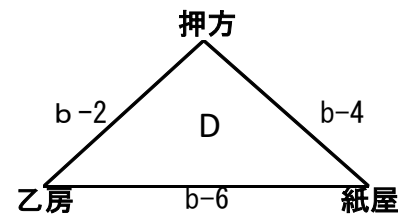

五ヶ瀬ドーム

8月24日予選リーグの順位決定方法

24日の予選リーグでは①勝率、②セット率、③ポイント率で順位を決定、それでも同率の場合はキャプテンのコイントスで順位を決定し、Eパートの4位チームは25日の3位トーナメントの出場となります。

第8回宮崎県小学生バレーボール大会 (混合)

試合球：ミカサ

8月25日

会場とコート

- a b 高千穂武道館 (1位, 2位トーナメントは両日同会場)
- c 五ヶ瀬ドーム (25日の3位トーナメント会場)

8月24日

高千穂武道館

高千穂武道館

五ヶ瀬ドーム

8月24日予選リーグの順位決定方法

24日の予選リーグでは①勝率、②セット率、③ポイント率で順位を決定、それでも同率の場合はキャプテンのコイントスで順位を決定し、Eパートの4位チームは25日の3位トーナメントの出場となります。

第8回宮崎県小学生バレーボール大会 (混合)

試合球：ミカサ

8月25日

8月24日

会場とコート

- a b 高千穂武道館 (25日の1位・2位トーナメント会場)
- c 五ヶ瀬ドーム (25日の3位トーナメント会場)

高千穂武道館

高千穂武道館

五ヶ瀬ドーム

8月24日予選リーグの順位決定方法

24日の予選リーグでは①勝率、②セット率、③ポイント率で順位を決定、それでも同率の場合はキャプテンのコイントスで順位を決定し、Eパートの4位チームは25日の3位トーナメントの出場となります。