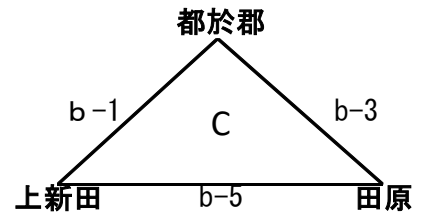

五ヶ瀬ドーム

8月24日予選リーグの順位決定方法

24日の予選リーグでは①勝率、②セット率、③ポイント率で順位を決定、それでも同率の場合はキャプテンのコイントスで順位を決定し、Eパートの4位チームは25日の3位トーナメントの出場となります。

第8回宮崎県小学生バレーボール大会 (混合)

試合球：ミカサ

8月25日

会場とコート

- a b 高千穂武道館 (1位, 2位トーナメントは両日同会場)
- c 五ヶ瀬ドーム (25日の3位トーナメント会場)

8月24日

高千穂武道館

高千穂武道館

五ヶ瀬ドーム

8月24日予選リーグの順位決定方法

24日の予選リーグでは①勝率、②セット率、③ポイント率で順位を決定、それでも同率の場合はキャプテンのコイントスで順位を決定し、Eパートの4位チームは25日の3位トーナメントの出場となります。

第8回宮崎県小学生バレーボール大会 (混合)

試合球：ミカサ

8月25日

8月24日

会場とコート

- a b 高千穂武道館 (25日の1位・2位トーナメント会場)
- c 五ヶ瀬ドーム (25日の3位トーナメント会場)

高千穂武道館

高千穂武道館

五ヶ瀬ドーム

8月24日予選リーグの順位決定方法

24日の予選リーグでは①勝率、②セット率、③ポイント率で順位を決定、それでも同率の場合はキャプテンのコイントスで順位を決定し、Eパートの4位チームは25日の3位トーナメントの出場となります。