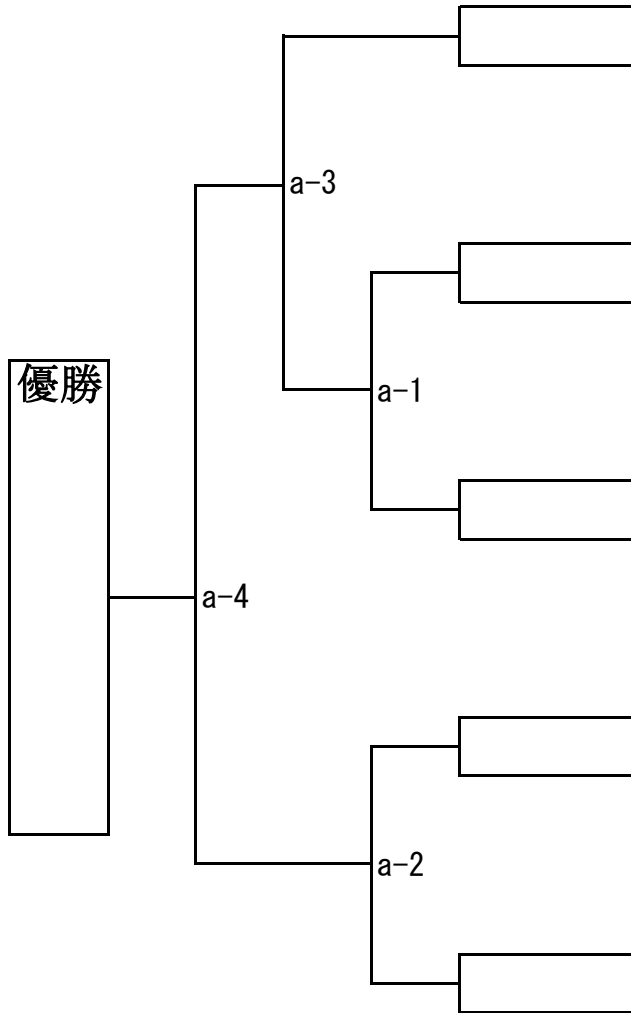

第8回宮崎県小学生バレーボール大会 (混合)

試合球：ミカサ

8月25日

会場とコート

- a b 高千穂武道館 (1位・2位トーナメントは両日同会場)
- c 五ヶ瀬ドーム (25日の3位トーナメント会場)

8月24日

高千穂武道館

高千穂武道館

五ヶ瀬ドーム

8月24日予選リーグの順位決定方法

24日の予選リーグでは①勝率、②セット率、③ポイント率で順位を決定、それでも同率の場合はキャプテンのコイントスで順位を決定し、Eパートの4位チームは25日の3位トーナメントの出場となります。

第8回宮崎県小学生バレーボール大会 (混合)

試合球：ミカサ

8月25日

会場とコート

- a b 高千穂武道館 (1位, 2位トーナメントは両日同会場)
- c 五ヶ瀬ドーム (25日の3位トーナメント会場)

8月25日

8月24日

会場とコート

- a b 高千穂武道館 (25日の1位・2位トーナメント会場)
- c 五ヶ瀬ドーム (25日の3位トーナメント会場)

高千穂武道館

高千穂武道館

五ヶ瀬ドーム

8月24日予選リーグの順位決定方法

24日の予選リーグでは①勝率、②セット率、③ポイント率で順位を決定、それでも同率の場合はキャプテンのコイントスで順位を決定し、Eパートの4位チームは25日の3位トーナメントの出場となります。