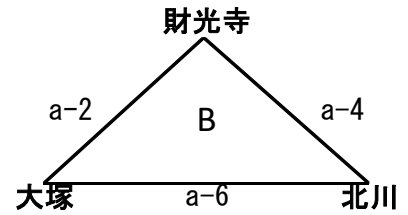

第8回宮崎県小学生バレーボール大会 (混合)

試合球：ミカサ

8月25日

会場とコート

- a b 高千穂武道館 (1位・2位トーナメントは両日同会場)
- c 五ヶ瀬ドーム (25日の3位トーナメント会場)

8月24日

高千穂武道館

高千穂武道館

五ヶ瀬ドーム

8月24日予選リーグの順位決定方法

24日の予選リーグでは①勝率、②セット率、③ポイント率で順位を決定、それでも同率の場合はキャプテンのコイントスで順位を決定し、Eパートの4位チームは25日の3位トーナメントの出場となります。

第8回宮崎県小学生バレーボール大会 (混合)

試合球：ミカサ

8月25日

会場とコート

- a b 高千穂武道館 (1位, 2位トーナメントは両日同会場)
- c 五ヶ瀬ドーム (25日の3位トーナメント会場)

8月24日

高千穂武道館

高千穂武道館

五ヶ瀬ドーム

8月24日予選リーグの順位決定方法

24日の予選リーグでは①勝率、②セット率、③ポイント率で順位を決定、それでも同率の場合はキャプテンのコイントスで順位を決定し、Eパートの4位チームは25日の3位トーナメントの出場となります。

第8回宮崎県小学生バレーボール大会 (混合)

試合球：ミカサ