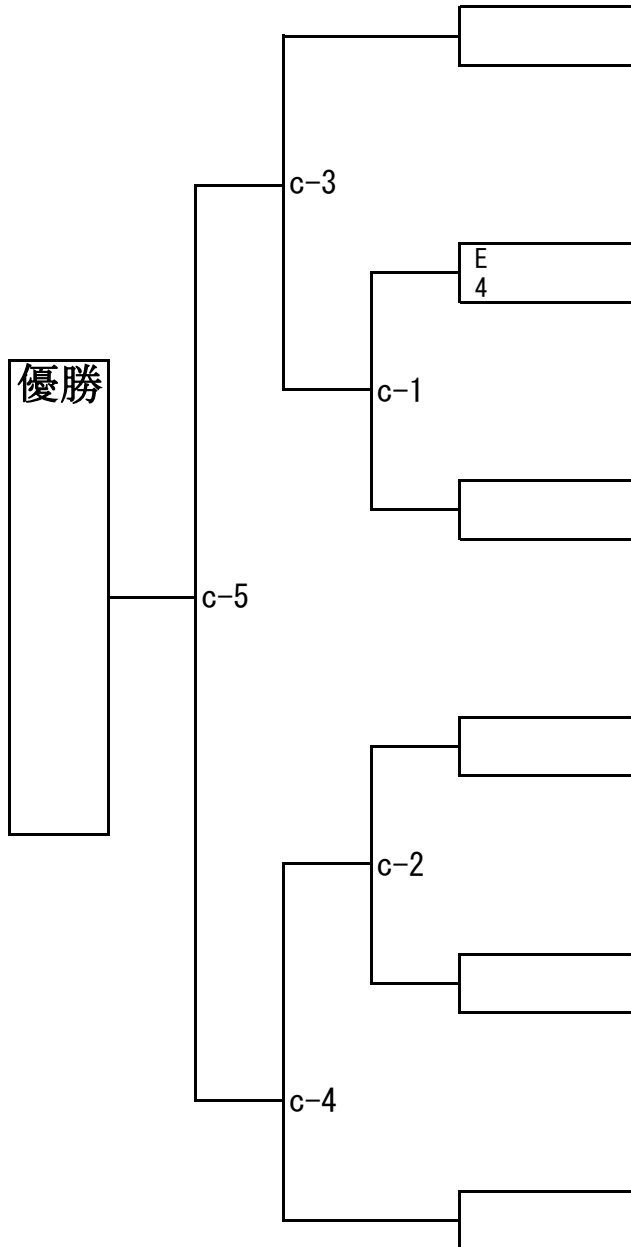

五ヶ瀬ドーム

8月24日予選リーグの順位決定方法

24日の予選リーグでは①勝率、②セット率、③ポイント率で順位を決定、それでも同率の場合はキャプテンのコイントスで順位を決定し、Eパートの4位チームは25日の3位トーナメントの出場となります。

第8回宮崎県小学生バレーボール大会 (混合)

試合球：ミカサ

8月25日

会場とコート

- a b 高千穂武道館 (1位, 2位トーナメントは両日同会場)
- c 五ヶ瀬ドーム (25日の3位トーナメント会場)

8月24日

高千穂武道館

高千穂武道館

五ヶ瀬ドーム

8月24日予選リーグの順位決定方法

24日の予選リーグでは①勝率、②セット率、③ポイント率で順位を決定、それでも同率の場合はキャプテンのコイントスで順位を決定し、Eパートの4位チームは25日の3位トーナメントの出場となります。

第8回宮崎県小学生バレーボール大会 (混合)

試合球：ミカサ

8月25日

8月24日

会場とコート

- a b 高千穂武道館 (25日の1位・2位トーナメント会場)
- c 五ヶ瀬ドーム (25日の3位トーナメント会場)

高千穂武道館

高千穂武道館

五ヶ瀬ドーム

8月24日予選リーグの順位決定方法