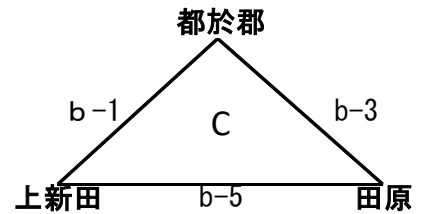

第8回宮崎県小学生バレーボール大会 (混合)

試合球：ミカサ

8月25日

会場とコート

- a b 高千穂武道館 (1位・2位トーナメントは両日同会場)
- c 五ヶ瀬ドーム (25日の3位トーナメント会場)

8月24日

高千穂武道館

高千穂武道館

五ヶ瀬ドーム

8月24日予選リーグの順位決定方法

24日の予選リーグでは①勝率、②セット率、③ポイント率で順位を決定、それでも同率の場合はキャプテンのコイントスで順位を決定し、Eパートの4位チームは25日の3位トーナメントの出場となります。

第8回宮崎県小学生バレーボール大会 (混合)

試合球：ミカサ

8月25日

会場とコート

- a b 高千穂武道館 (1位, 2位トーナメントは両日同会場)
- c 五ヶ瀬ドーム (25日の3位トーナメント会場)

8月24日

高千穂武道館

高千穂武道館

五ヶ瀬ドーム

8月24日予選リーグの順位決定方法

24日の予選リーグでは①勝率、②セット率、③ポイント率で順位を決定、それでも同率の場合はキャプテンのコイントスで順位を決定し、Eパートの4位チームは25日の3位トーナメントの出場となります。

第8回宮崎県小学生バレーボール大会 (混合)

試合球：ミカサ