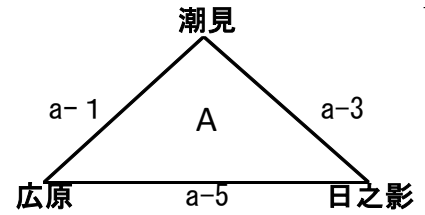

五ヶ瀬ドーム

8月24日予選リーグの順位決定方法

24日の予選リーグでは①勝率、②セット率、③ポイント率で順位を決定、それでも同率の場合はキャプテンのコイントスで順位を決定し、Eパートの4位チームは25日の3位トーナメントの出場となります。

第8回宮崎県小学生バレーボール大会 (混合)

試合球：ミカサ

8月25日

会場とコート

- a b 高千穂武道館 (1位, 2位トーナメントは両日同会場)
- c 五ヶ瀬ドーム (25日の3位トーナメント会場)

8月24日

高千穂武道館

高千穂武道館

五ヶ瀬ドーム

8月24日予選リーグの順位決定方法

24日の予選リーグでは①勝率、②セット率、③ポイント率で順位を決定、それでも同率の場合はキャプテンのコイントスで順位を決定し、Eパートの4位チームは25日の3位トーナメントの出場となります。

第8回宮崎県小学生バレーボール大会 (混合)

試合球：ミカサ

8月25日

8月24日

会場とコート

- a b 高千穂武道館 (25日の1位・2位トーナメント会場)
- c 五ヶ瀬ドーム (25日の3位トーナメント会場)

高千穂武道館

高千穂武道館

五ヶ瀬ドーム

8月24日予選リーグの順位決定方法