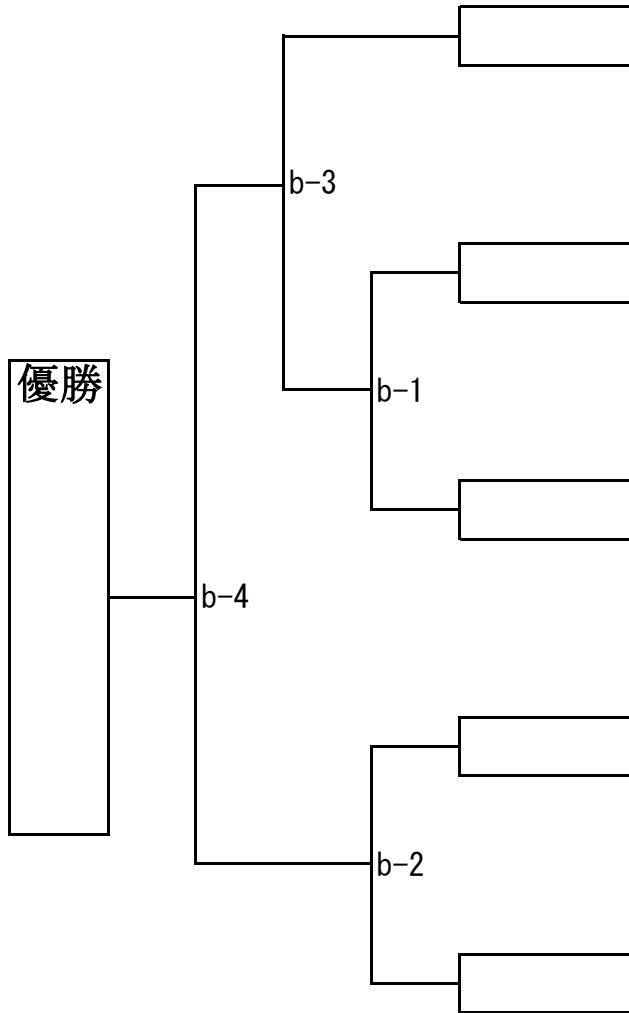

第8回宮崎県小学生バレーボール大会 (混合)

試合球：ミカサ

8月25日

会場とコート

- a b 高千穂武道館 (1位・2位トーナメントは両日同会場)
- c 五ヶ瀬ドーム (25日の3位トーナメント会場)

8月24日

高千穂武道館

高千穂武道館

五ヶ瀬ドーム

8月24日予選リーグの順位決定方法

24日の予選リーグでは①勝率、②セット率、③ポイント率で順位を決定、それでも同率の場合はキャプテンのコイントスで順位を決定し、Eパートの4位チームは25日の3位トーナメントの出場となります。

第8回宮崎県小学生バレーボール大会 (混合)

試合球：ミカサ

8月25日

会場とコート

- a b 高千穂武道館 (1位, 2位トーナメントは両日同会場)
- c 五ヶ瀬ドーム (25日の3位トーナメント会場)

8月24日

高千穂武道館

高千穂武道館

五ヶ瀬ドーム

8月24日予選リーグの順位決定方法

24日の予選リーグでは①勝率、②セット率、③ポイント率で順位を決定、それでも同率の場合はキャプテンのコイントスで順位を決定し、Eパートの4位チームは25日の3位トーナメントの出場となります。

第8回宮崎県小学生バレーボール大会 (混合)

試合球：ミカサ

8月25日

8月24日

会場とコート

- a b 高千穂武道館 (25日の1位・2位トーナメント会場)
- c 五ヶ瀬ドーム (25日の3位トーナメント会場)

高千穂武道館

高千穂武道館

五ヶ瀬ドーム

8月24日予選リーグの順位決定方法