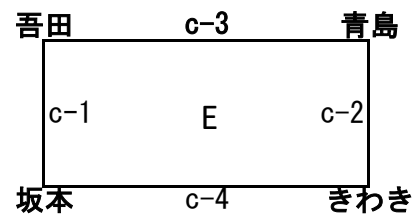

8月24日

高千穂武道館

高千穂武道館

五ヶ瀬ドーム

8月24日予選リーグの順位決定方法

24日の予選リーグでは①勝率、②セット率、③ポイント率で順位を決定、それでも同率の場合はキャプテンのコイントスで順位を決定し、Eパートの4位チームは25日の3位トーナメントの出場となります。

第8回宮崎県小学生バレーボール大会 (混合)

試合球：ミカサ

8月25日

8月24日

会場とコート

- a b 高千穂武道館 (25日の1位・2位トーナメント会場)
- c 五ヶ瀬ドーム (25日の3位トーナメント会場)

高千穂武道館

高千穂武道館

五ヶ瀬ドーム

8月24日予選リーグの順位決定方法

24日の予選リーグでは①勝率、②セット率、③ポイント率で順位を決定、それでも同率の場合はキャプテンのコイントスで順位を決定し、Eパートの4位チームは25日の3位トーナメントの出場となります。