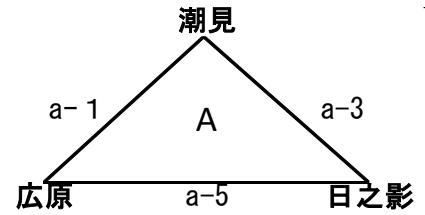

第8回宮崎県小学生バレーボール大会 (混合)

試合球：ミカサ

8月25日

会場とコート

- a b 高千穂武道館 (1位・2位トーナメントは両日同会場)
- c 五ヶ瀬ドーム (25日の3位トーナメント会場)

8月24日

高千穂武道館

高千穂武道館

五ヶ瀬ドーム

8月24日予選リーグの順位決定方法

24日の予選リーグでは①勝率、②セット率、③ポイント率で順位を決定、それでも同率の場合はキャプテンのコイントスで順位を決定し、Eパートの4位チームは25日の3位トーナメントの出場となります。

第8回宮崎県小学生バレーボール大会 (混合)

試合球：ミカサ

8月25日

会場とコート

- a b 高千穂武道館 (1位, 2位トーナメントは両日同会場)
- c 五ヶ瀬ドーム (25日の3位トーナメント会場)

8月24日

高千穂武道館

高千穂武道館

五ヶ瀬ドーム

8月24日予選リーグの順位決定方法

24日の予選リーグでは①勝率、②セット率、③ポイント率で順位を決定、それでも同率の場合はキャプテンのコイントスで順位を決定し、Eパートの4位チームは25日の3位トーナメントの出場となります。

第8回宮崎県小学生バレーボール大会 (混合)

試合球：ミカサ