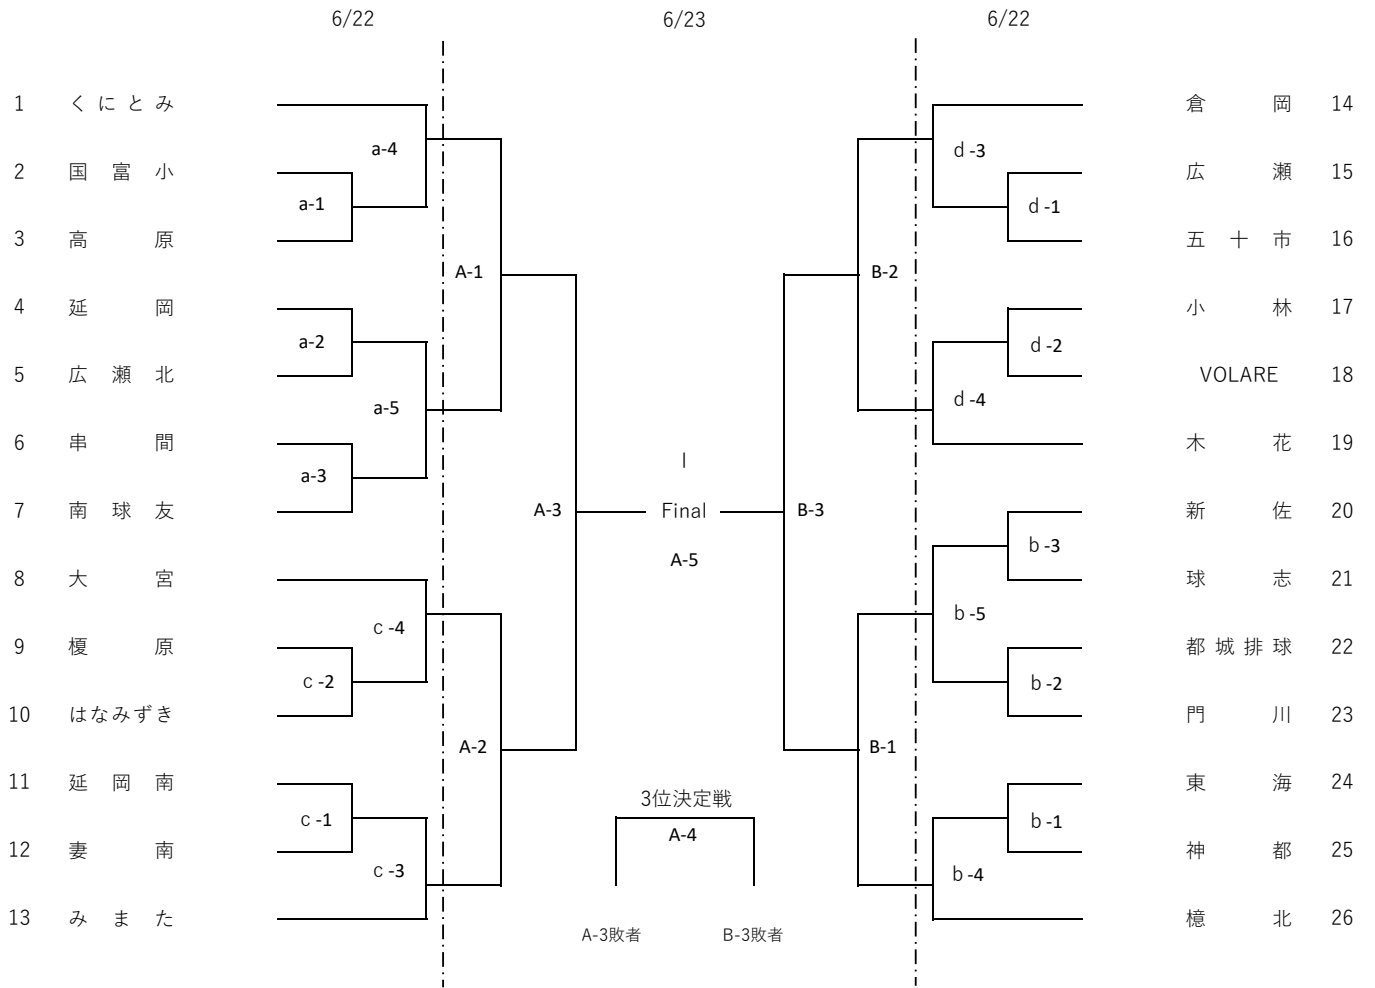

# 第44回全日本小学生バレーボール大会宮崎県大会（男子）

令和6年6月22日（土）	a・b: てるはドーム
	c・d: 綾町体育館
令和6年6月23日（日）	A・B: てるはドーム

# 第44回全日本小学生バレーボール大会宮崎県大会（混合）

令和6年6月22日（土）	m・n: てるはドーム
令和6年6月23日（日）	E・F: てるはドーム

第44回全日本小学生バレーボール大会宮崎県大会（女子）

令和6年6月22日（土）	e・f: てるはドーム g・h: 綾中体育館 i・j: 綾町式部谷 k・l: 木脇中
令和6年6月23日（日）	C・D: てるはドーム