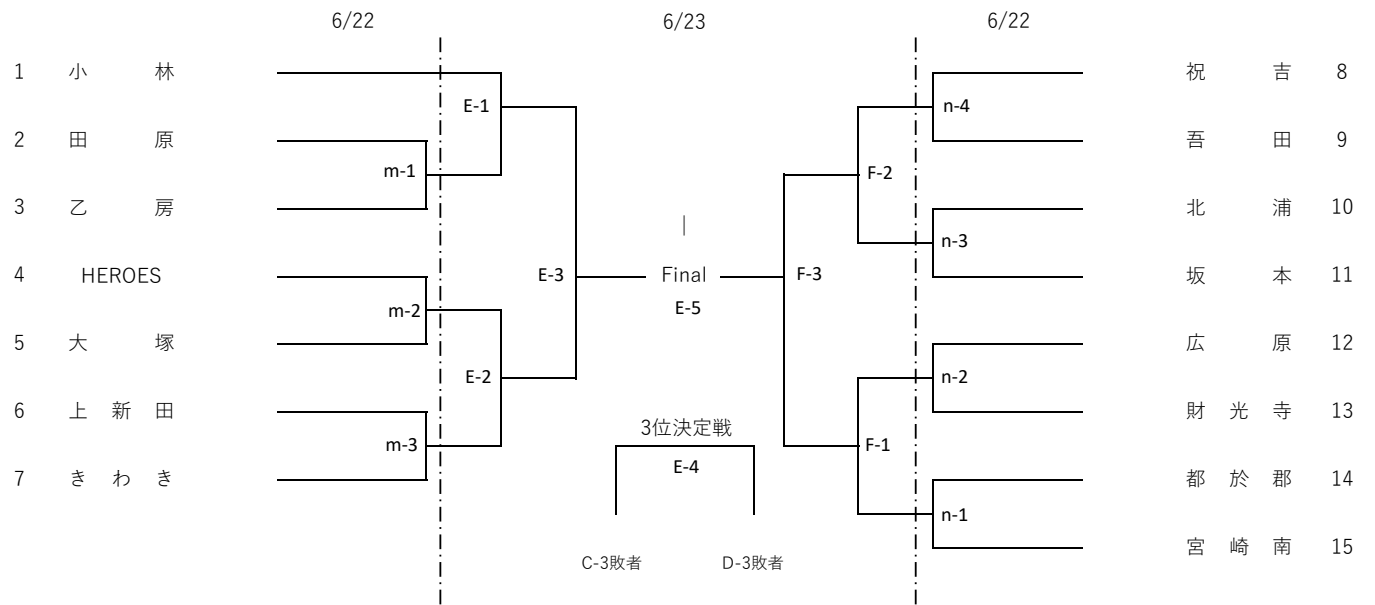

# 第44回全日本小学生バレーボール大会宮崎県大会（男子）

令和6年6月22日（土）	a・b: てるはドーム
	c・d: 綾町体育館
令和6年6月23日（日）	A・B: てるはドーム

# 第44回全日本小学生バレーボール大会宮崎県大会（混合）

令和6年6月22日（土）	m・n: てるはドーム
令和6年6月23日（日）	E・F: てるはドーム

第44回全日本小学生バレーボール大会宮崎県大会（女子）

令和6年6月22日（土）	e・f: てるはドーム g・h: 綾中体育館 i・j: 綾町式部谷 k・l: 木脇中
令和6年6月23日（日）	C・D: てるはドーム