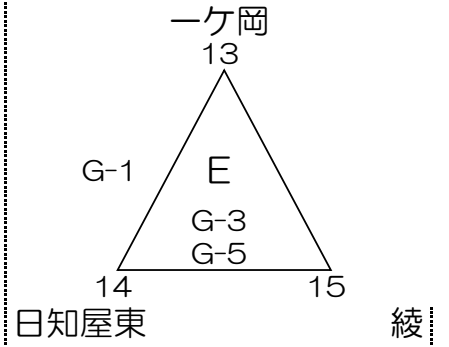

組み合わせ表(男子)

使用球：ミカサ

3月16日(予選リンク)
多目的体育館
A・Bコート

3月17日(決勝トーナメント)
多目的体育館
B・Cコート

3月16日(予選リンク)
多目的体育館：Cコート
南郷B&G体育館：Dコート

組み合わせ表(女子)

使用球：モルテン

3月16日(予選リンク)
日南学園高校体育館
E・Fコート

3月17日(決勝トーナメント)
多目的体育館
A・Bコート

3月16日(予選リンク)
まなびピア体育館
G・Hコート

組み合わせ表(混合の部)

使用球：ミカサ

3月17日(予選リンク)
さくらアリーナ
I・Jコート

3月17日(決勝トーナメント)
さくらアリーナ

3月17日(予選リンク)
さくらアリーナ
K・Lコート