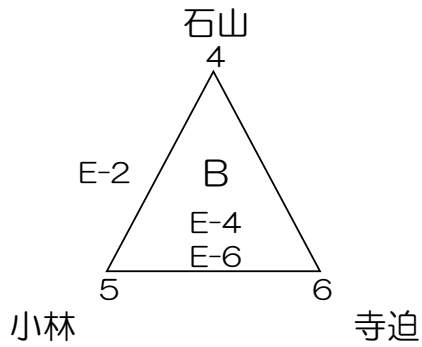

組み合わせ表(男子)

使用球：ミカサ

3月16日(予選リンク)
多目的体育館
A・Bコート

3月17日(決勝トーナメント)
多目的体育館
B・Cコート

3月16日(予選リンク)
多目的体育館：Cコート
南郷B&G体育館：Dコート

組み合わせ表(女子)

使用球：モルテン

3月16日(予選リンク)
日南学園高校体育館
E・Fコート

3月17日(決勝トーナメント)
多目的体育館
A・Bコート

3月16日(予選リンク)
まなびピア体育館
G・Hコート

組み合わせ表(混合の部)

使用球：ミカサ

3月17日(予選リンク)
さくらアリーナ
I・Jコート

3月17日(決勝トーナメント)
さくらアリーナ

3月17日(予選リンク)
さくらアリーナ
K・Lコート