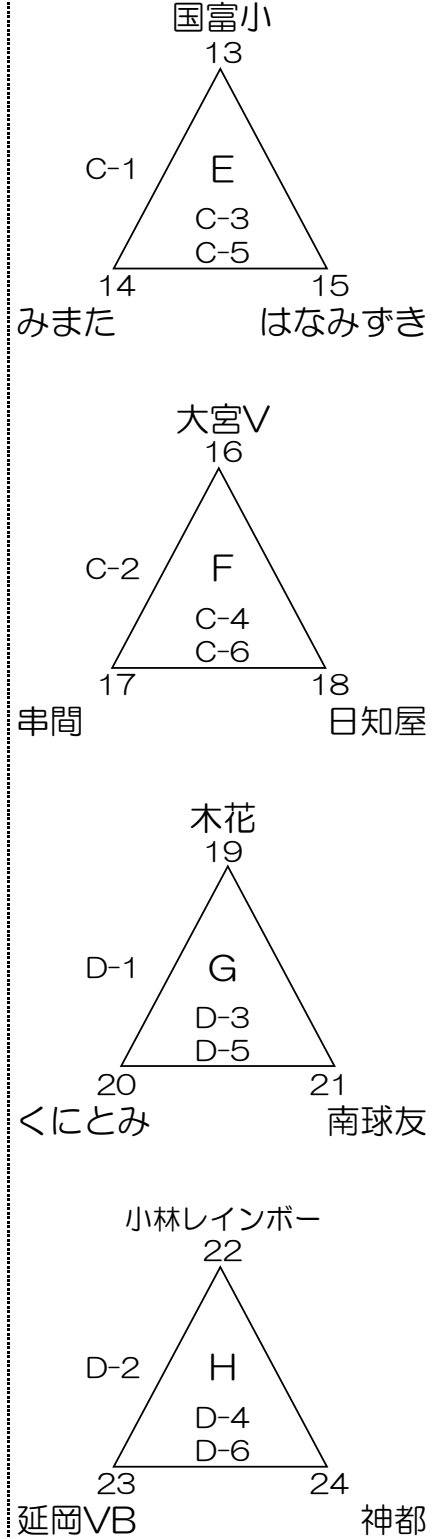

組み合わせ表(男子)

使用球：ミカサ

3月16日(予選リンク)
多目的体育館
A・Bコート

3月17日(決勝トーナメント)
多目的体育館
B・Cコート

3月16日(予選リンク)
多目的体育館：Cコート
南郷B&G体育館：Dコート

組み合わせ表(女子)

使用球：モルテン

3月16日(予選リンク)
日南学園高校体育館
E・Fコート

3月17日(決勝トーナメント)
多目的体育館
A・Bコート

3月16日(予選リンク)
まなびピア体育館
G・Hコート

組み合わせ表(混合の部)

使用球：ミカサ

3月17日(予選リンク)
さくらアリーナ
I・Jコート

3月17日(決勝トーナメント)
さくらアリーナ

3月17日(予選リンク)
さくらアリーナ
K・Lコート