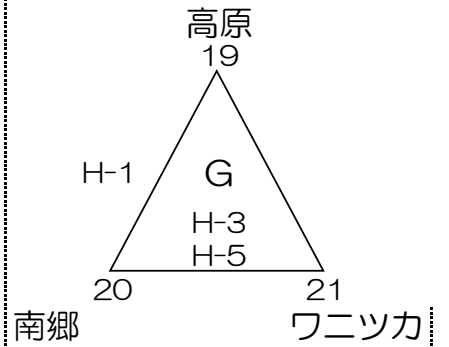

組み合わせ表(男子)

使用球：ミカサ

3月16日(予選リンク)
多目的体育館
A・Bコート

3月17日(決勝トーナメント)
多目的体育館
B・Cコート

3月16日(予選リンク)
多目的体育館：Cコート
南郷B&G体育館：Dコート

組み合わせ表(女子)

使用球：モルテン

3月16日(予選リンク)
日南学園高校体育館
E・Fコート

3月17日(決勝トーナメント)
多目的体育館
A・Bコート

3月16日(予選リンク)
まなびピア体育館
G・Hコート

組み合わせ表(混合の部)

使用球：ミカサ

3月17日(予選リンク)
さくらアリーナ
I・Jコート

3月17日(決勝トーナメント)
さくらアリーナ

3月17日(予選リンク)
さくらアリーナ
K・Lコート