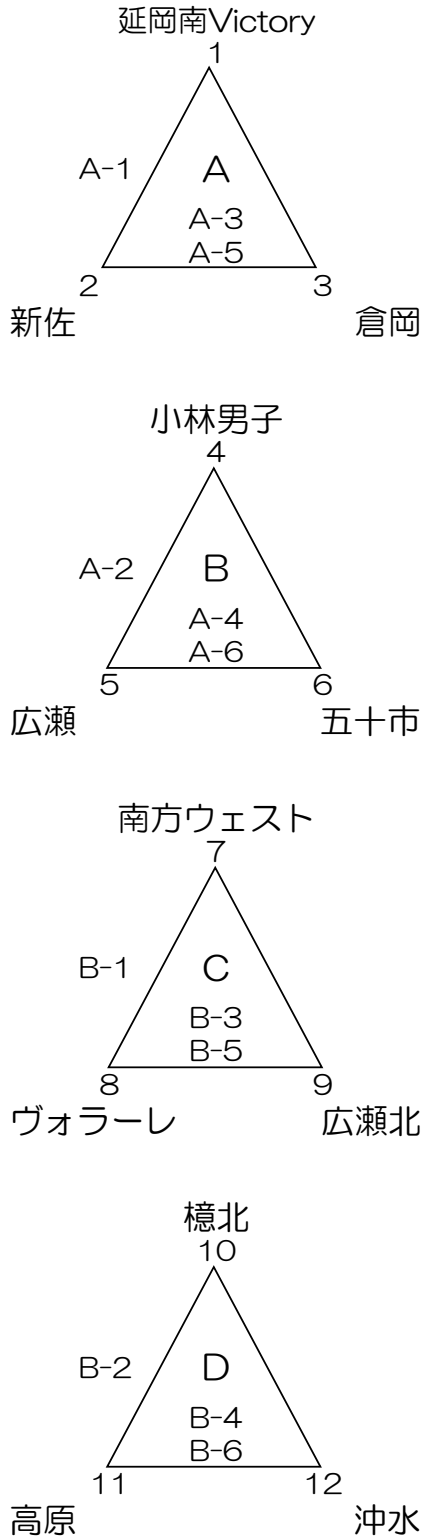

組み合わせ表(男子)

使用球：ミカサ

3月16日(予選リンク)
多目的体育館
A・Bコート

3月17日(決勝トーナメント)
多目的体育館
B・Cコート

3月16日(予選リンク)
多目的体育館：Cコート
南郷B&G体育館：Dコート

組み合わせ表(女子)

使用球：モルテン

3月16日(予選リンク)
日南学園高校体育館
E・Fコート

3月17日(決勝トーナメント)
多目的体育館
A・Bコート

3月16日(予選リンク)
まなびピア体育館
G・Hコート

組み合わせ表(混合の部)

使用球：ミカサ

3月17日(予選リンク)
さくらアリーナ
I・Jコート

3月17日(決勝トーナメント)
さくらアリーナ

3月17日(予選リンク)
さくらアリーナ
K・Lコート