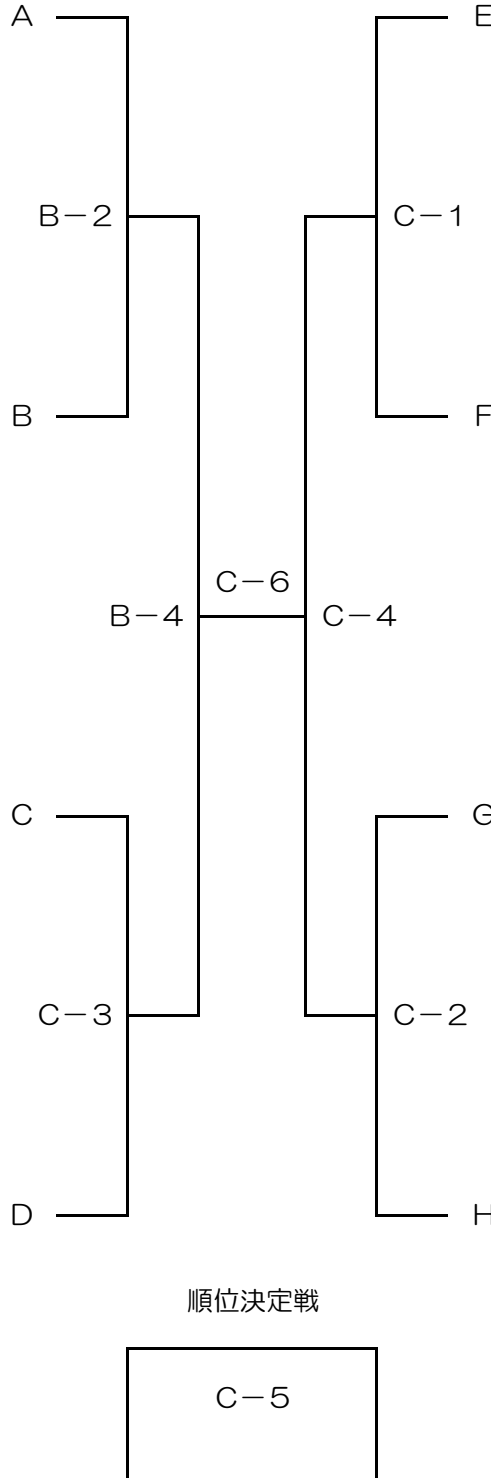

組み合わせ表(男子)

使用球：ミカサ

3月16日(予選リンク)
多目的体育館
A・Bコート

3月17日(決勝トーナメント)
多目的体育館
B・Cコート

3月16日(予選リンク)
多目的体育館：Cコート
南郷B&G体育館：Dコート

組み合わせ表(女子)

使用球：モルテン

3月16日(予選リンク)
日南学園高校体育館
E・Fコート

3月17日(決勝トーナメント)
多目的体育館
A・Bコート

3月16日(予選リンク)
まなびピア体育館
G・Hコート

組み合わせ表(混合の部)

使用球：ミカサ

3月17日(予選リンク)
さくらアリーナ
I・Jコート

3月17日(決勝トーナメント)
さくらアリーナ

3月17日(予選リンク)
さくらアリーナ
K・Lコート