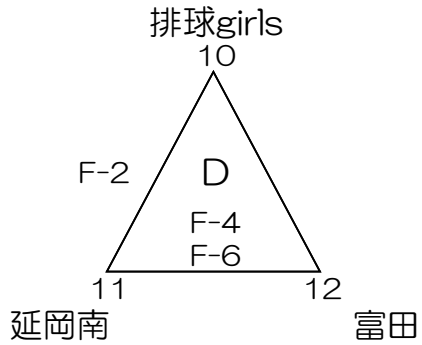

組み合わせ表(男子)

使用球：ミカサ

3月16日(予選リンク)
多目的体育館
A・Bコート

3月17日(決勝トーナメント)
多目的体育館
B・Cコート

3月16日(予選リンク)
多目的体育館：Cコート
南郷B&G体育館：Dコート

組み合わせ表(女子)

使用球：モルテン

3月16日(予選リンク)
日南学園高校体育館
E・Fコート

3月17日(決勝トーナメント)
多目的体育館
A・Bコート

3月16日(予選リンク)
まなびピア体育館
G・Hコート

組み合わせ表(混合の部)

使用球：ミカサ

3月17日(予選リンク)
さくらアリーナ
I・Jコート

3月17日(決勝トーナメント)
さくらアリーナ

3月17日(予選リンク)
さくらアリーナ
K・Lコート