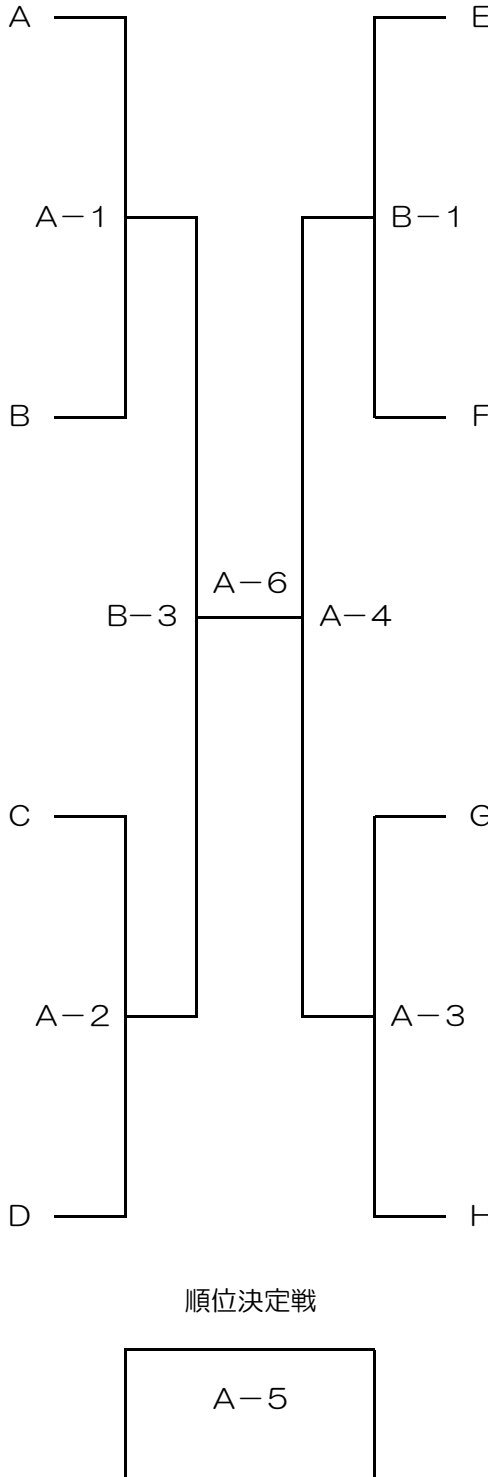

組み合わせ表(男子)

使用球：ミカサ

3月16日(予選リンク)
多目的体育館
A・Bコート

3月17日(決勝トーナメント)
多目的体育館
B・Cコート

3月16日(予選リンク)
多目的体育館：Cコート
南郷B&G体育館：Dコート

組み合わせ表(女子)

使用球：モルテン

3月16日(予選リンク)
日南学園高校体育館
E・Fコート

3月17日(決勝トーナメント)
多目的体育館
A・Bコート

3月16日(予選リンク)
まなびピア体育館
G・Hコート

組み合わせ表(混合の部)

使用球：ミカサ

3月17日(予選リンク)
さくらアリーナ
I・Jコート

3月17日(決勝トーナメント)
さくらアリーナ

3月17日(予選リンク)
さくらアリーナ
K・Lコート