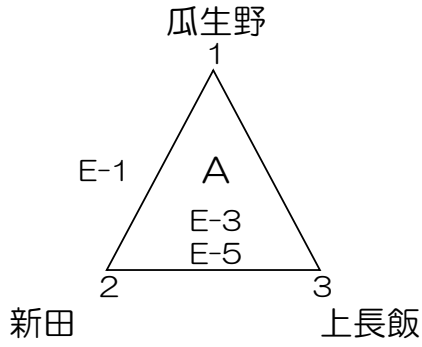

組み合わせ表(男子)

使用球：ミカサ

3月16日(予選リンク)
多目的体育館
A・Bコート

3月17日(決勝トーナメント)
多目的体育館
B・Cコート

3月16日(予選リンク)
多目的体育館：Cコート
南郷B&G体育館：Dコート

組み合わせ表(女子)

使用球：モルテン

3月16日(予選リンク)
日南学園高校体育館
E・Fコート

3月17日(決勝トーナメント)
多目的体育館
A・Bコート

3月16日(予選リンク)
まなびピア体育館
G・Hコート

組み合わせ表(混合の部)

使用球：ミカサ

3月17日(予選リンク)
さくらアリーナ
I・Jコート

3月17日(決勝トーナメント)
さくらアリーナ

3月17日(予選リンク)
さくらアリーナ
K・Lコート