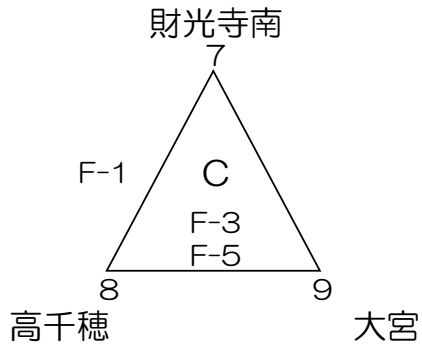

組み合わせ表(男子)

使用球：ミカサ

3月16日(予選リンク)
多目的体育館
A・Bコート

3月17日(決勝トーナメント)
多目的体育館
B・Cコート

3月16日(予選リンク)
多目的体育館：Cコート
南郷B&G体育館：Dコート

組み合わせ表(女子)

使用球：モルテン

3月16日(予選リンク)
日南学園高校体育館
E・Fコート

3月17日(決勝トーナメント)
多目的体育館
A・Bコート

3月16日(予選リンク)
まなびピア体育館
G・Hコート

組み合わせ表(混合の部)

使用球：ミカサ

3月17日(予選リンク)
さくらアリーナ
I・Jコート

3月17日(決勝トーナメント)
さくらアリーナ

3月17日(予選リンク)
さくらアリーナ
K・Lコート