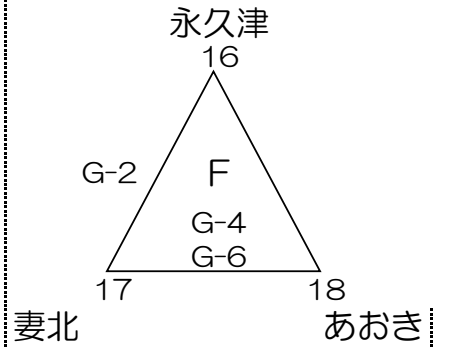

組み合わせ表(男子)

使用球：ミカサ

3月16日(予選リンク)
多目的体育館
A・Bコート

3月17日(決勝トーナメント)
多目的体育館
B・Cコート

3月16日(予選リンク)
多目的体育館：Cコート
南郷B&G体育館：Dコート

組み合わせ表(女子)

使用球：モルテン

3月16日(予選リンク)
日南学園高校体育館
E・Fコート

3月17日(決勝トーナメント)
多目的体育館
A・Bコート

3月16日(予選リンク)
まなびピア体育館
G・Hコート

組み合わせ表(混合の部)

使用球：ミカサ

3月17日(予選リンク)
さくらアリーナ
I・Jコート

3月17日(決勝トーナメント)
さくらアリーナ

3月17日(予選リンク)
さくらアリーナ
K・Lコート