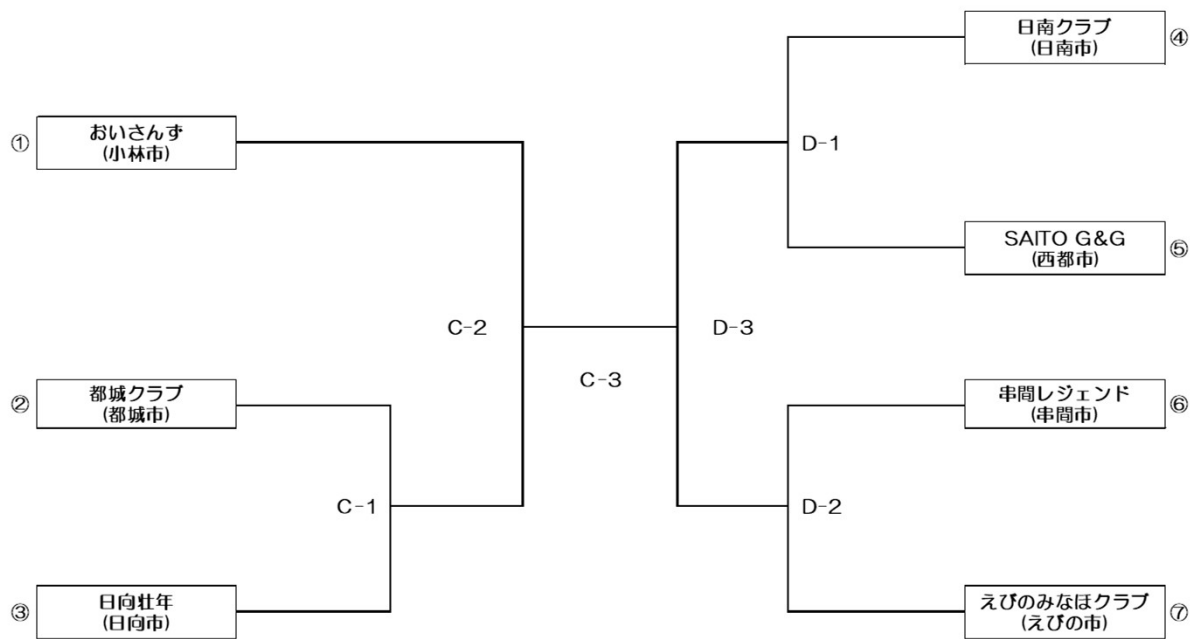

### 【3】バレーボール競技の部（男子1部）

1. 日 時 令和6年 6月1日(土)・2日(日)

2. 会 場 北川体育館

3. 組合せ

### 【3】バレーボール競技の部（男子2部）

1. 日 時 令和6年 6月1日(土)

2. 会 場 北浦体育館

3. 組合せ

1日(土)

### 【3】バレーボール競技の部（女子1部）

1. 日時 令和6年 6月1日（土）

2. 会場 北方勤労者体育センター

3. 組合せ

1日（土）

### 【3】バレーボール競技の部（女子2部）

1. 日 時 令和6年6月1日(土)・2日(日)

2. 会 場 延岡勤労者体育センター

3. 組合せ