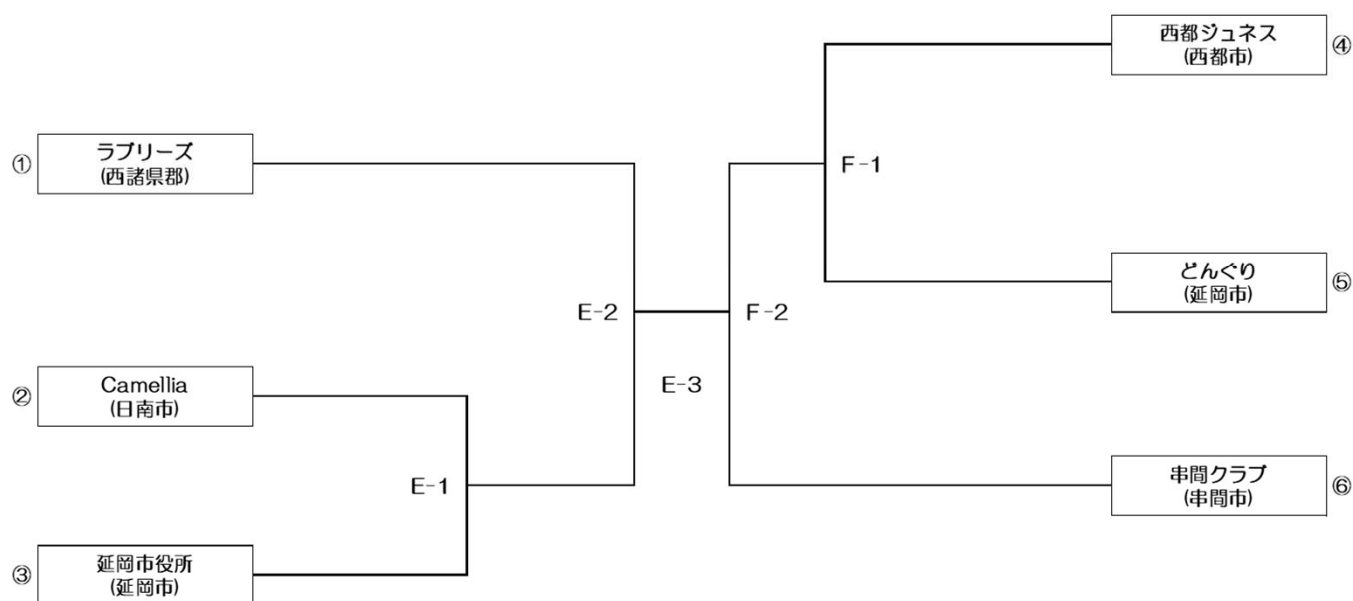

### 【3】バレーボール競技の部（男子2部）

1. 日 時 令和6年 6月1日(土)

2. 会 場 北浦体育館

3. 組合せ

1日(土)

### 【3】バレーボール競技の部（女子1部）

1. 日時 令和6年 6月1日（土）

2. 会場 北方勤労者体育センター

3. 組合せ

1日（土）

### 【3】バレーボール競技の部（女子2部）

1. 日 時 令和6年6月1日(土)・2日(日)

2. 会 場 延岡勤労者体育センター

3. 組合せ