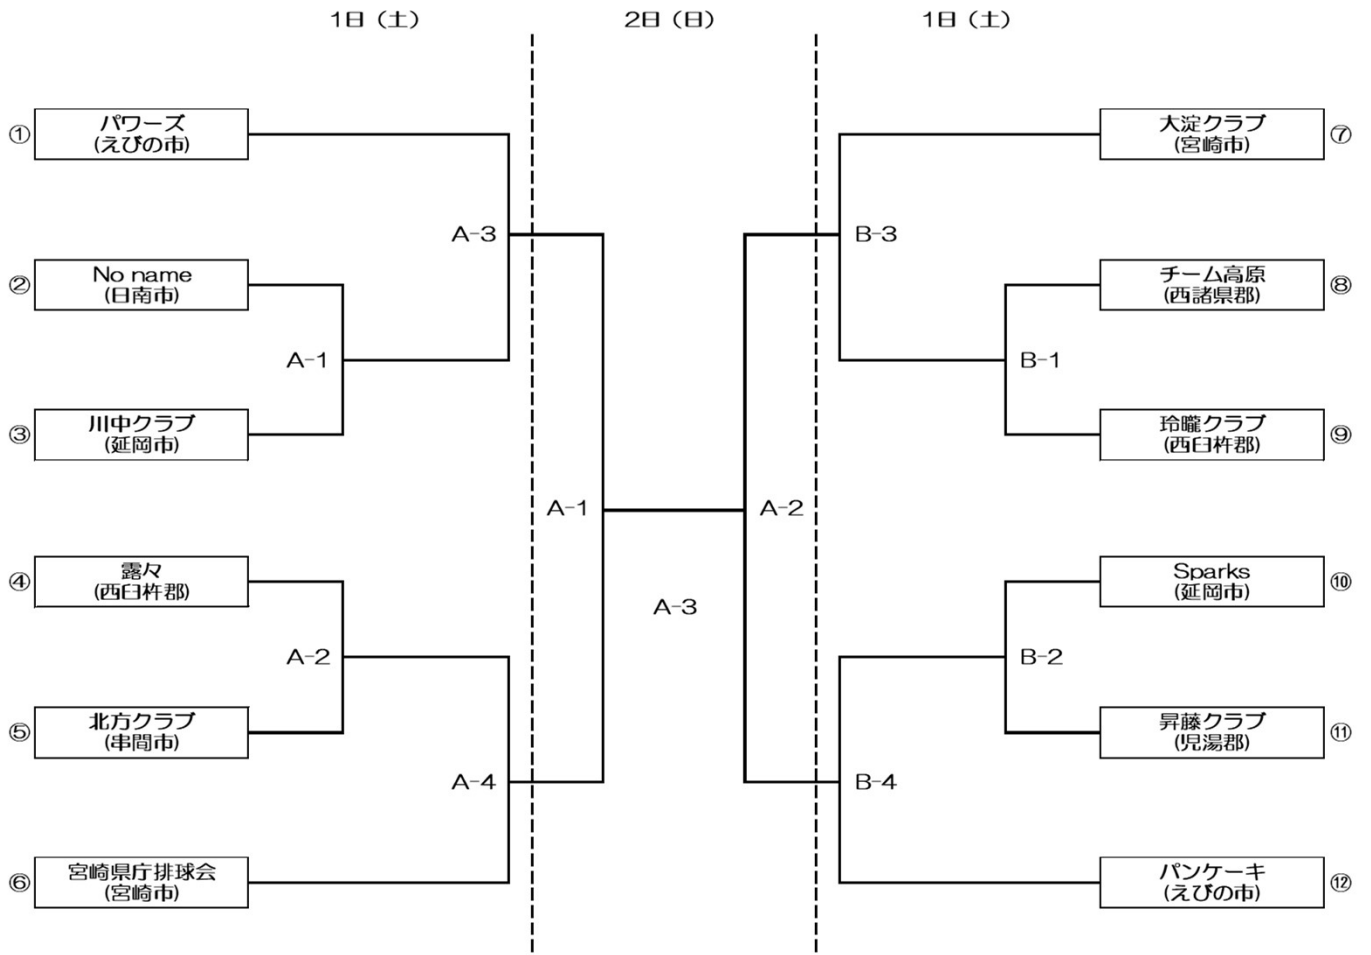

### 【3】バレーボール競技の部（男子1部）

1. 日 時 令和6年 6月1日(土)・2日(日)

2. 会 場 北川体育館

3. 組合せ

### 【3】バレーボール競技の部（男子2部）

1. 日 時 令和6年 6月1日(土)

2. 会 場 北浦体育館

3. 組合せ

1日(土)

### 【3】バレーボール競技の部（女子1部）

1. 日時 令和6年 6月1日（土）

2. 会場 北方勤労者体育センター

3. 組合せ

1日（土）

### 【3】バレーボール競技の部（女子2部）

1. 日 時 令和6年6月1日(土)・2日(日)

2. 会 場 延岡勤労者体育センター

3. 組合せ