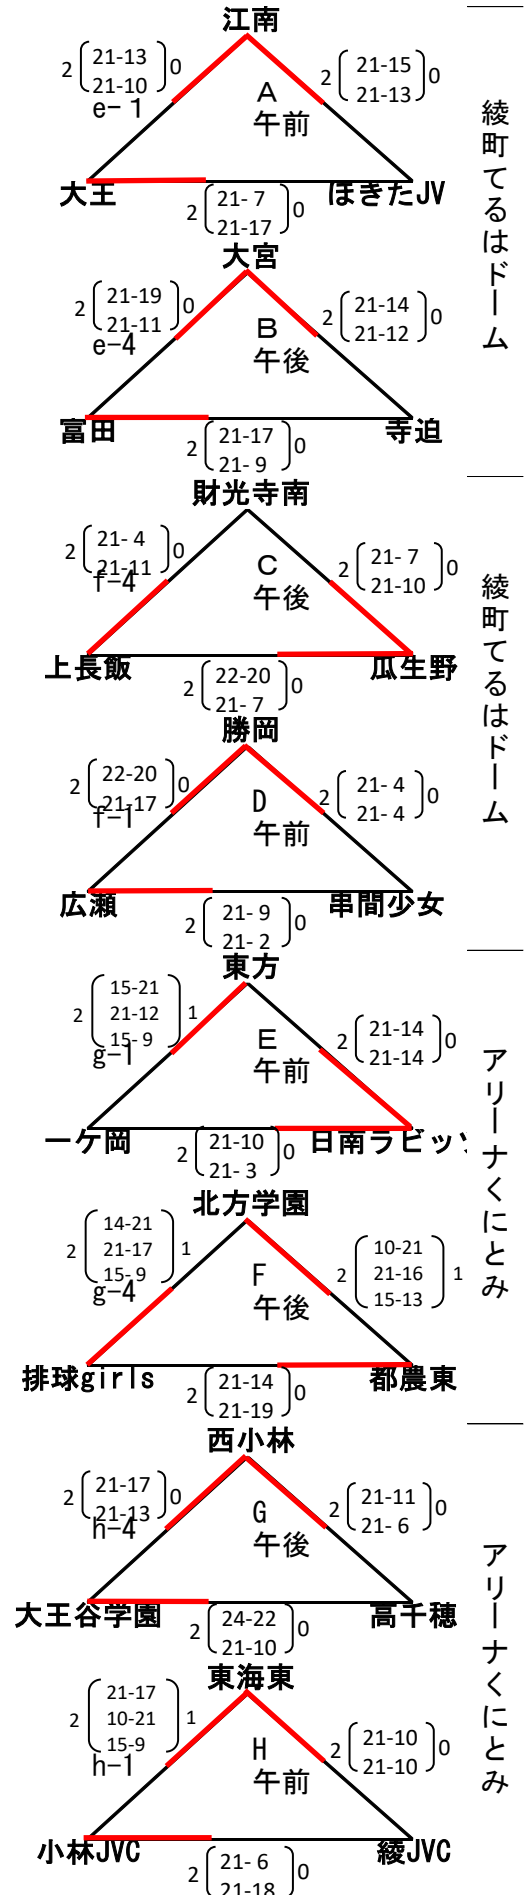

第43回全日本バレーボール小学生宮崎県大会 (男子)

試合球：モルテン

6月25日

6月24日

会場とコート

- a 綾町てるはドーム
- b 綾町てるはドーム
- c 綾町体育館
- d 綾町体育館

綾町てるはドーム

綾町てるはドーム

綾町体育館

綾町体育館

第43回全日本バレーボール小学生宮崎県大会 (女子)

試合球：ミカサ

6月25日

6月24日

会場とコート

e 綾町てるはドーム
f 綾町てるはドーム
g アリーナくにとみ
h アリーナくにとみ

第43回全日本バレーボール小学生宮崎県大会 (混合)

試合球：モルテン

6月25日

6月24日

会場とコート

- i 綾町てるはドーム
- j 綾町てるはドーム

綾町てるはドーム

綾町てるはドーム