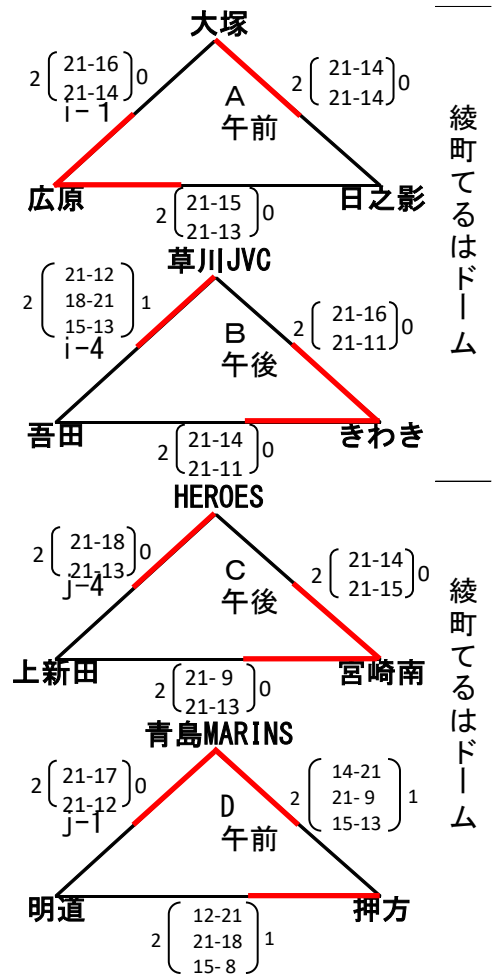

第43回全日本バレーボール小学生宮崎県大会 (男子)

試合球：モルテン

6月25日

6月24日

会場とコート

- a 綾町てるはドーム
- b 綾町てるはドーム
- c 綾町体育館
- d 綾町体育館

綾町てるはドーム

綾町てるはドーム

綾町体育館

綾町体育館

第43回全日本バレーボール小学生宮崎県大会 (女子)

試合球：ミカサ

6月25日

6月24日

会場とコート

e 綾町てるはドーム
f 綾町てるはドーム
g アリーナくにとみ
h アリーナくにとみ

第43回全日本バレーボール小学生宮崎県大会 (混合)

試合球：モルテン

6月25日

6月24日

会場とコート

- i 綾町てるはドーム
- j 綾町てるはドーム

綾町てるはドーム

綾町てるはドーム