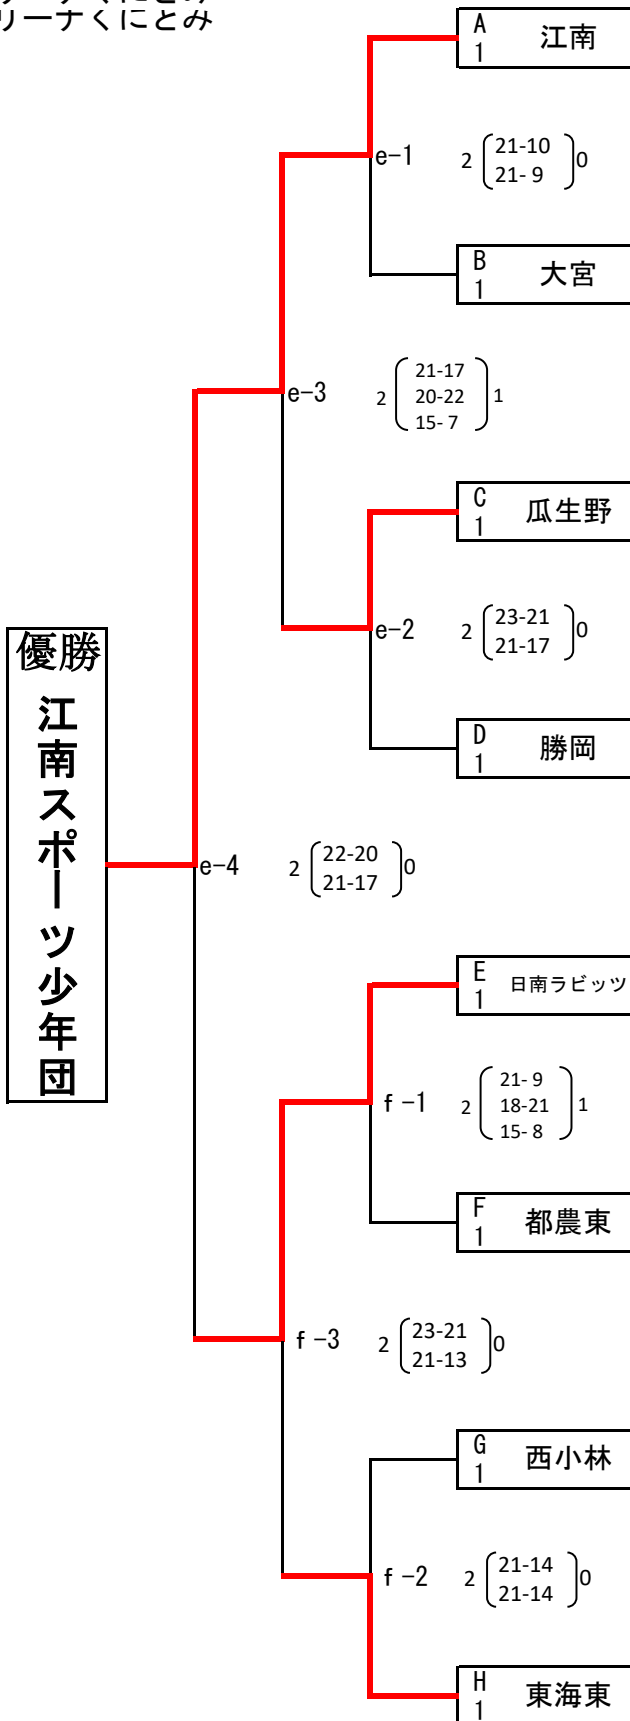

第43回全日本バレーボール小学生宮崎県大会 (男子)

試合球：モルテン

6月25日

6月24日

会場とコート

- a 綾町てるはドーム
- b 綾町てるはドーム
- c 綾町体育館
- d 綾町体育館

綾町てるはドーム

綾町てるはドーム

綾町体育館

綾町体育館

第43回全日本バレーボール小学生宮崎県大会 (女子)

試合球：ミカサ

6月25日

6月24日

会場とコート

e 綾町てるはドーム
f 綾町てるはドーム
g アリーナくにとみ
h アリーナくにとみ

第43回全日本バレーボール小学生宮崎県大会 (混合)

試合球：モルテン

6月25日

6月24日

会場とコート

- i 綾町てるはドーム
- j 綾町てるはドーム

綾町てるはドーム

綾町てるはドーム