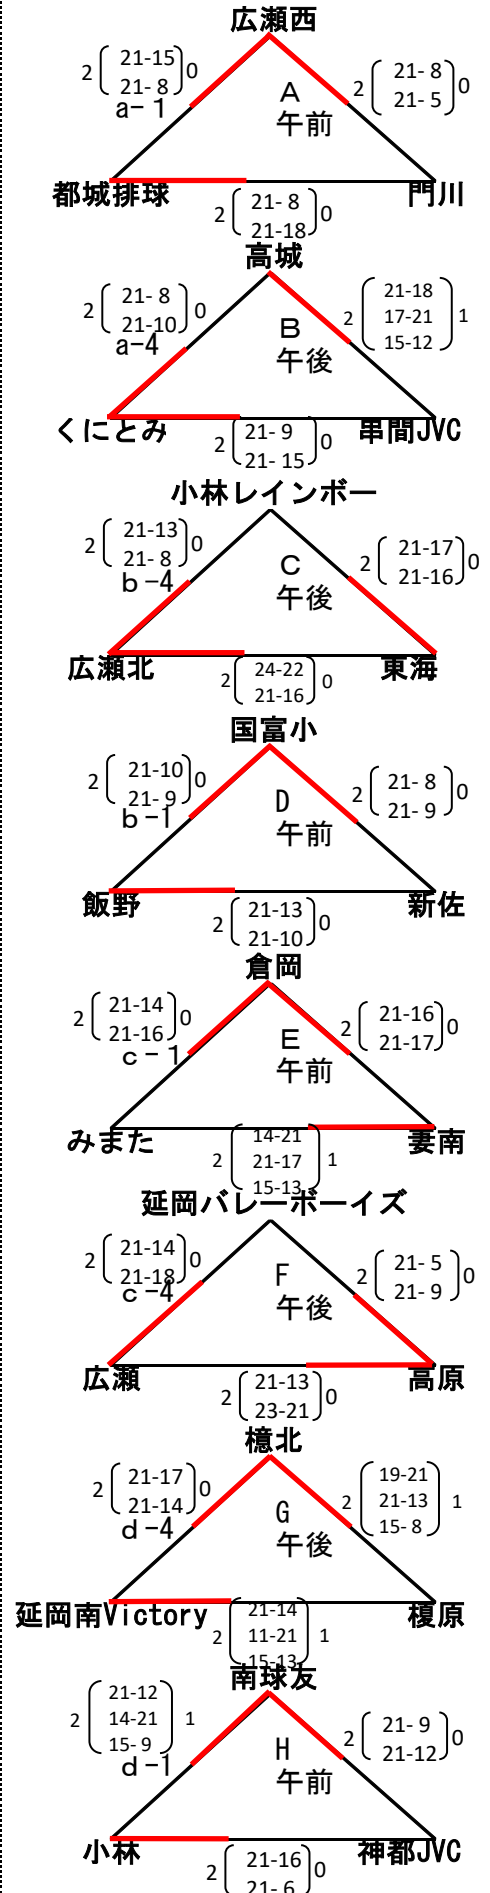

第43回全日本バレーボール小学生宮崎県大会 (男子)

試合球：モルテン

6月25日

6月24日

会場とコート

- a 綾町てるはドーム
- b 綾町てるはドーム
- c 綾町体育館
- d 綾町体育館

綾町てるはドーム

綾町てるはドーム

綾町体育館

綾町体育館

第43回全日本バレーボール小学生宮崎県大会 (女子)

試合球：ミカサ

6月25日

6月24日

会場とコート

e 綾町てるはドーム
f 綾町てるはドーム
g アリーナくにとみ
h アリーナくにとみ

第43回全日本バレーボール小学生宮崎県大会 (混合)

試合球：モルテン

6月25日

6月24日

会場とコート

- i 綾町てるはドーム
- j 綾町てるはドーム

綾町てるはドーム

綾町てるはドーム