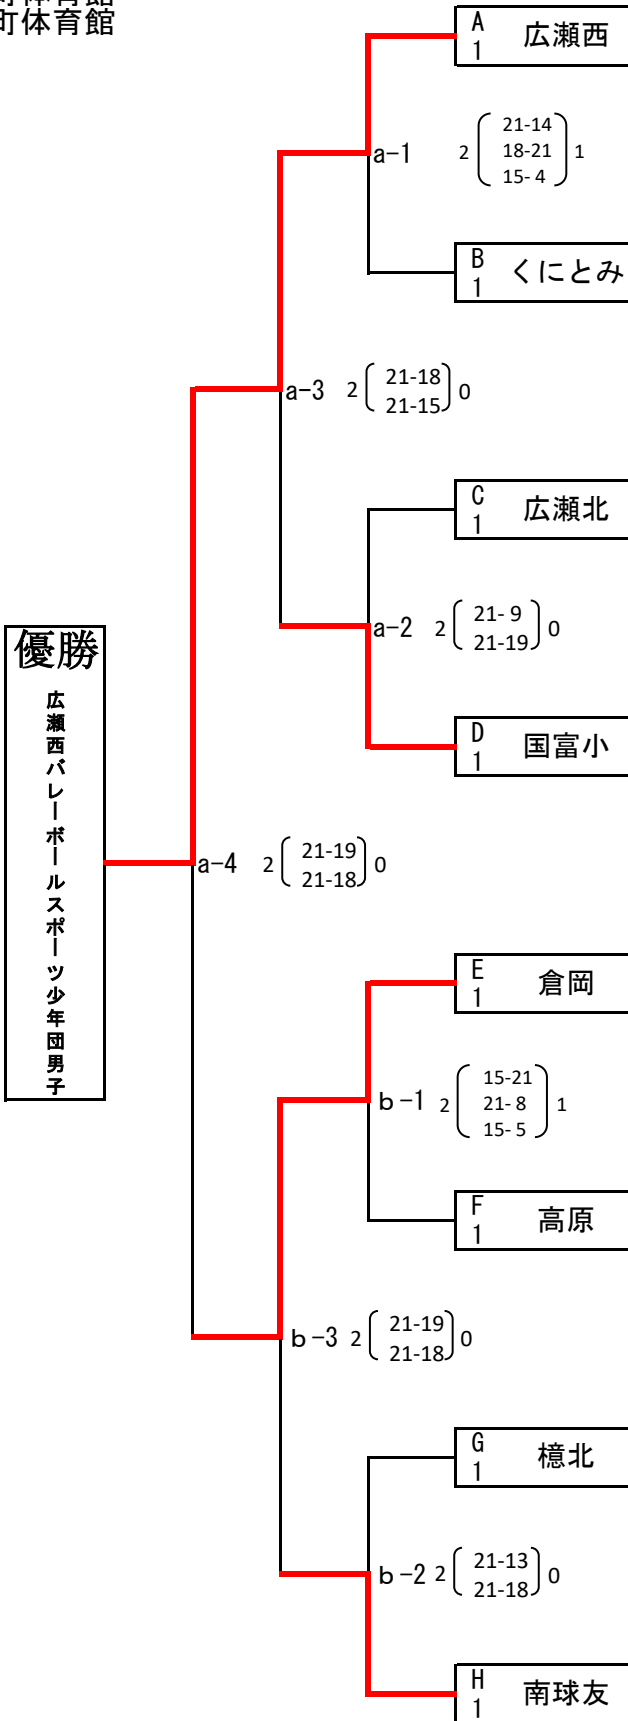

第43回全日本バレーボール小学生宮崎県大会 (男子)

試合球：モルテン

6月25日

6月24日

会場とコート

- a 綾町てるはドーム
- b 綾町てるはドーム
- c 綾町体育館
- d 綾町体育館

綾町てるはドーム

綾町てるはドーム

綾町体育館

綾町体育館

第43回全日本バレーボール小学生宮崎県大会 (女子)

試合球：ミカサ

6月25日

6月24日

会場とコート

e 綾町てるはドーム
f 綾町てるはドーム
g アリーナくにとみ
h アリーナくにとみ

第43回全日本バレーボール小学生宮崎県大会 (混合)

試合球：モルテン

6月25日

6月24日

会場とコート

- i 綾町てるはドーム
- j 綾町てるはドーム

綾町てるはドーム

綾町てるはドーム