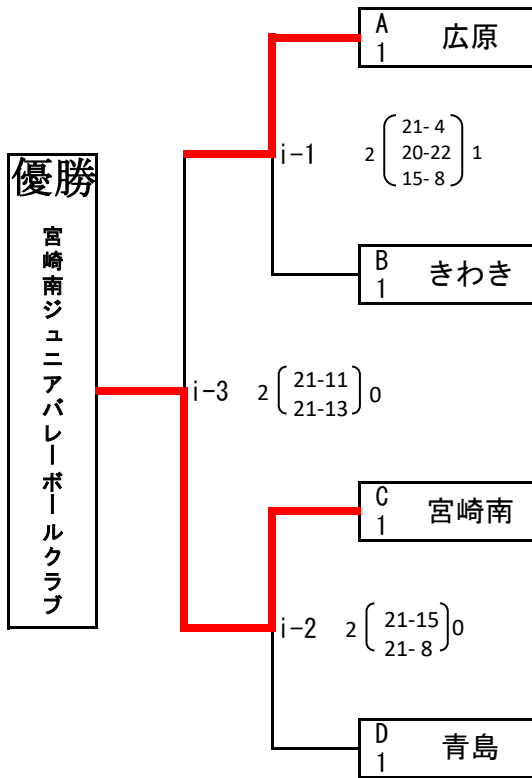

第43回全日本バレーボール小学生宮崎県大会 (混合)

試合球：モルテン

6月25日

6月24日

会場とコート

- i 綾町てるはドーム
- j 綾町てるはドーム

綾町てるはドーム

綾町てるはドーム