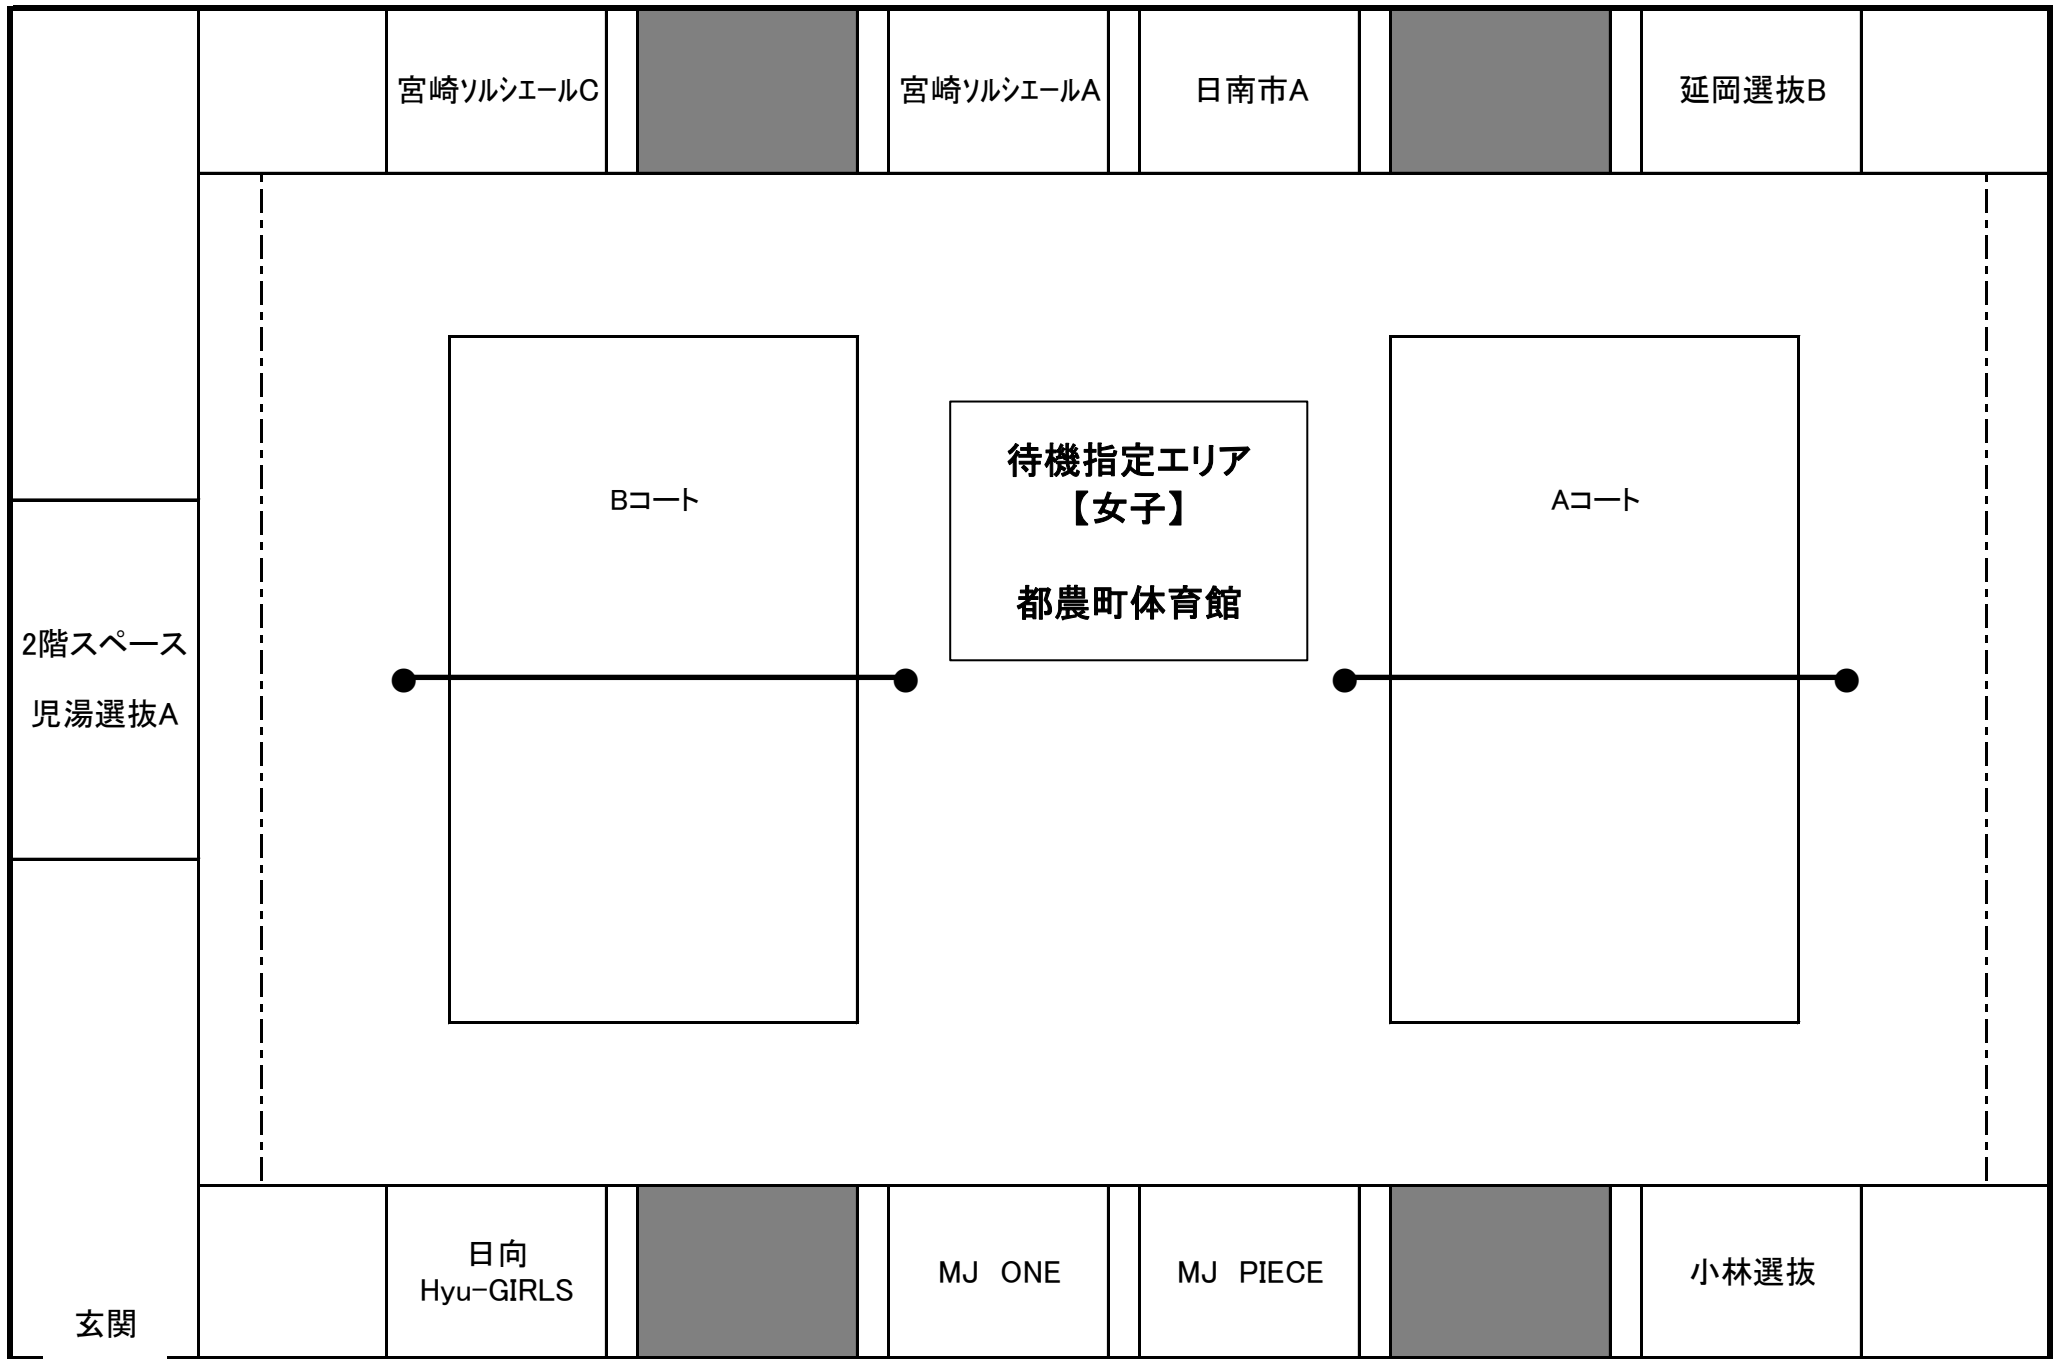

72

72

24

24

24

72

72

72

宮崎ソルシエールD

日南市A

延岡選抜A

宮崎ソルシエールB

待機指定エリア
【女子】
都農町中学校

ステージ

2階
フリースペース

児湯選抜B