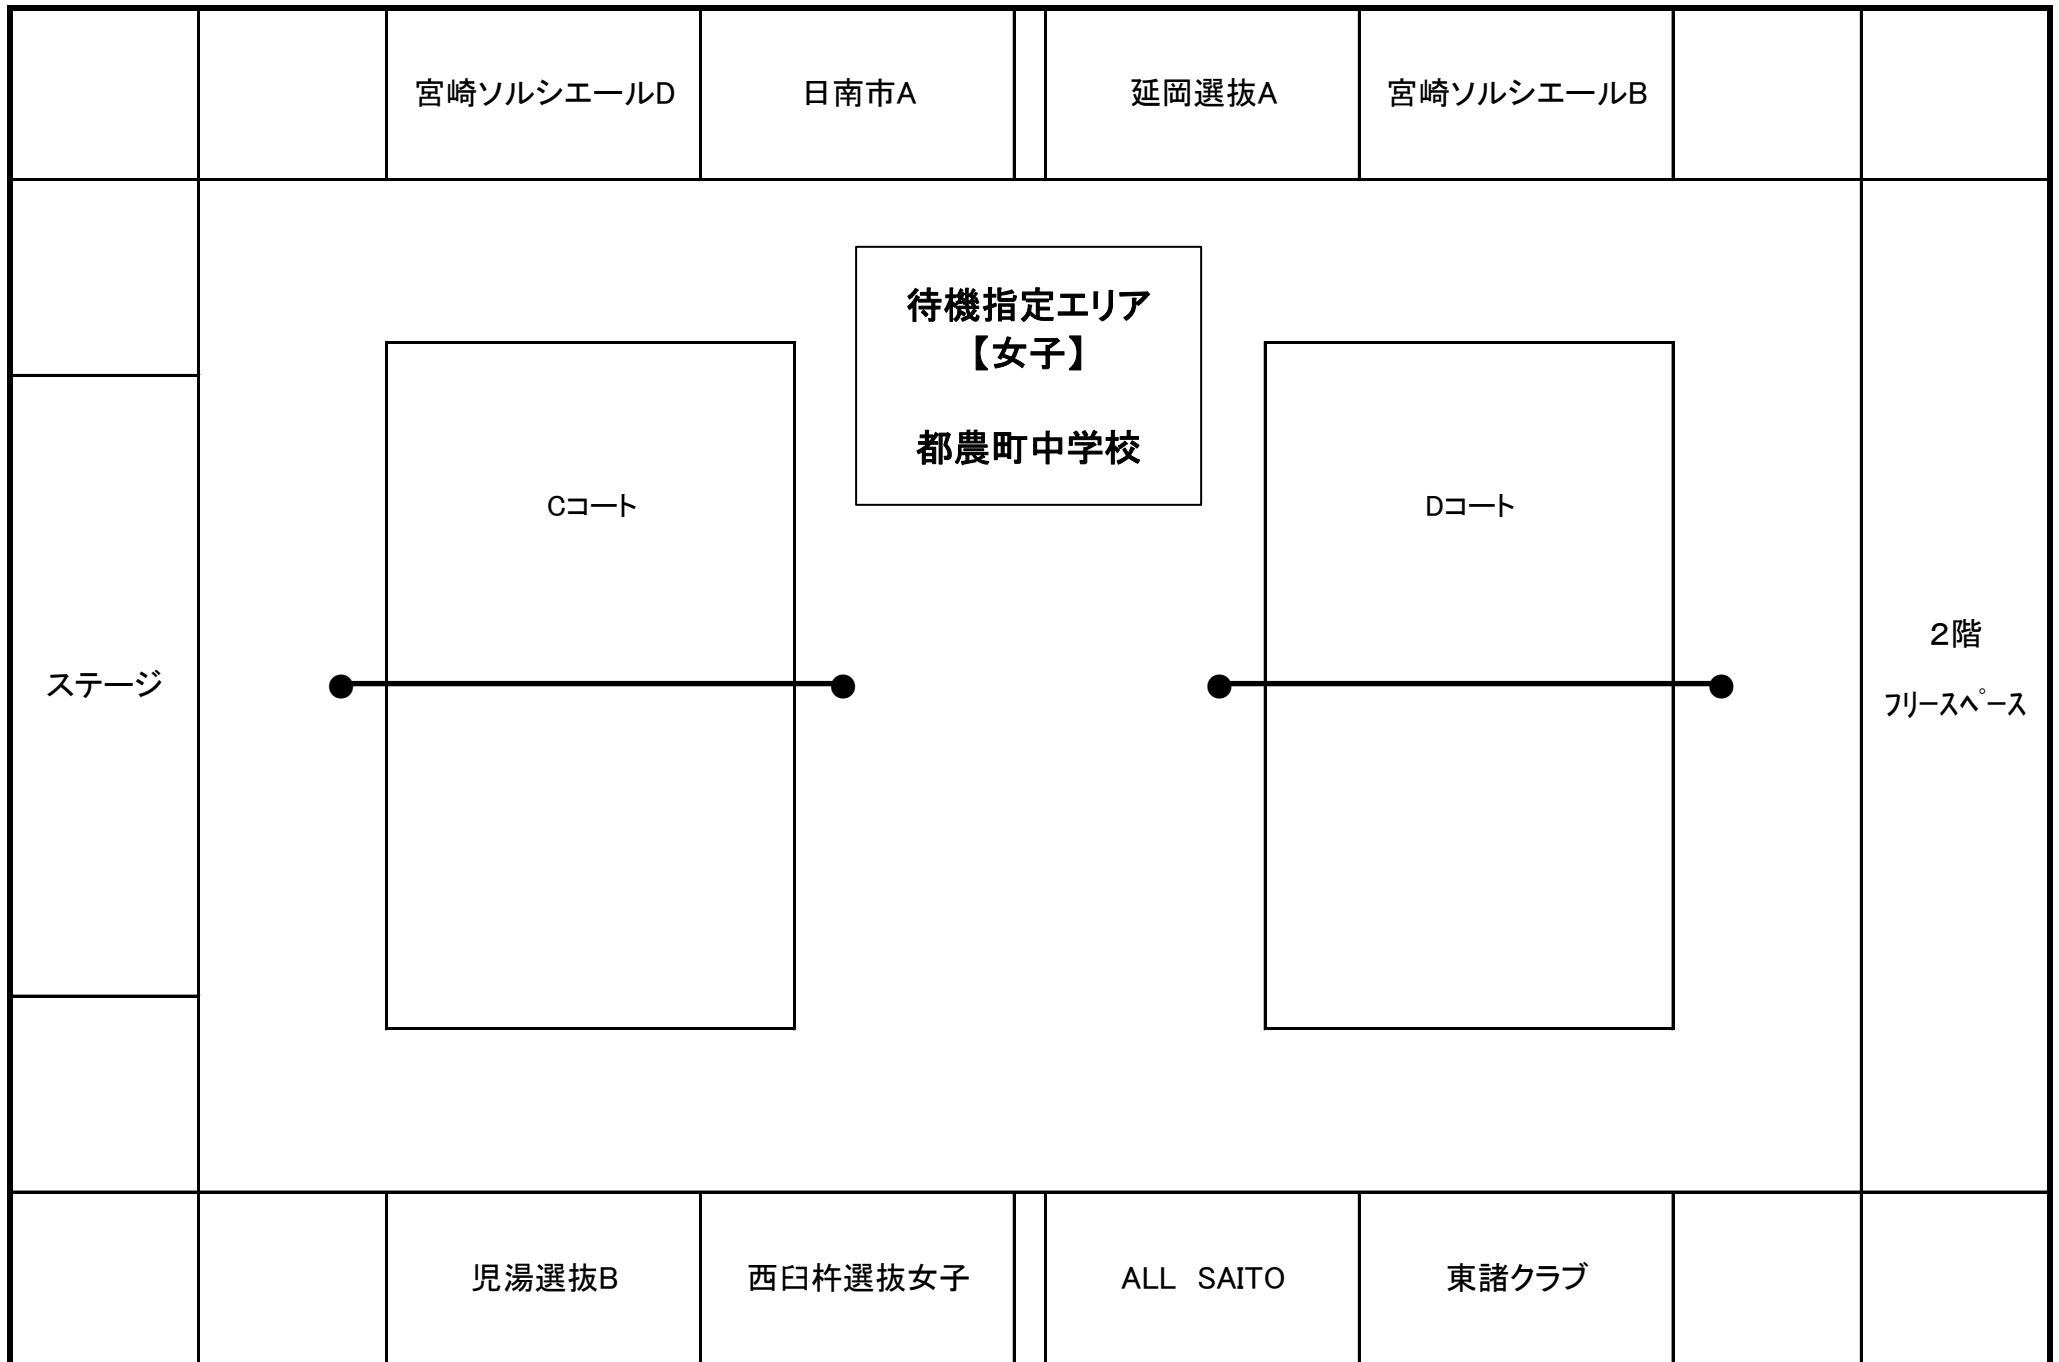

72

72

24

24

24

72

72

72

宮崎ソルシエールD

日南市A

延岡選抜A

宮崎ソルシエールB

待機指定エリア
【女子】
都農町中学校

ステージ

2階
フリースペース

児湯選抜B