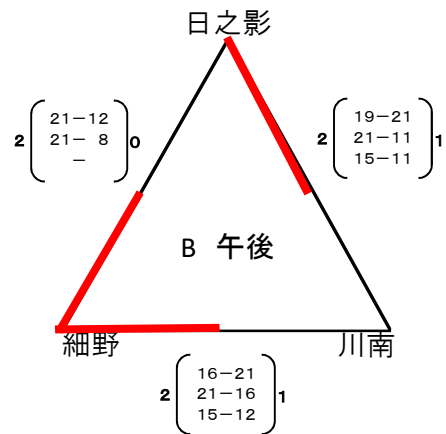

# 第42回全日本バレーボール小学生大会 宮崎県大会 (混合)

綾てるはドーム

綾てるはドーム