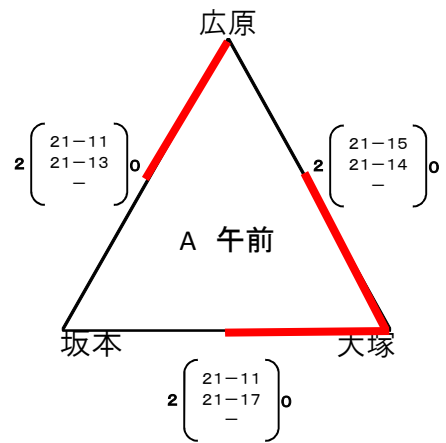

# 第42回全日本バレーボール小学生大会 宮崎県大会 (混合)

綾てるはドーム

綾てるはドーム