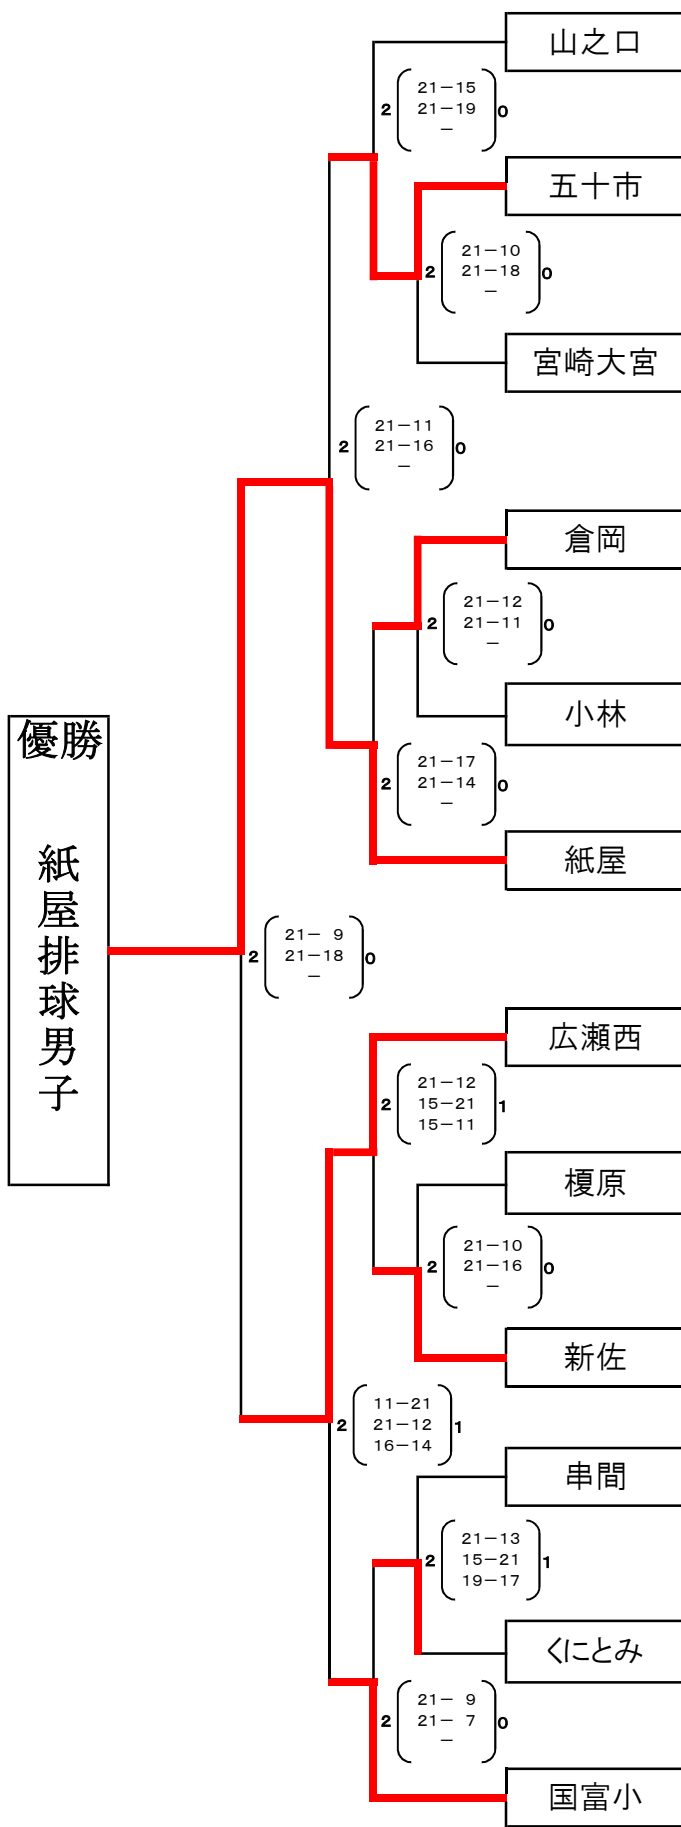

第42回全日本バレーボール小学生大会 宮崎県大会(男子)

綾てるはドーム

式部谷体育館