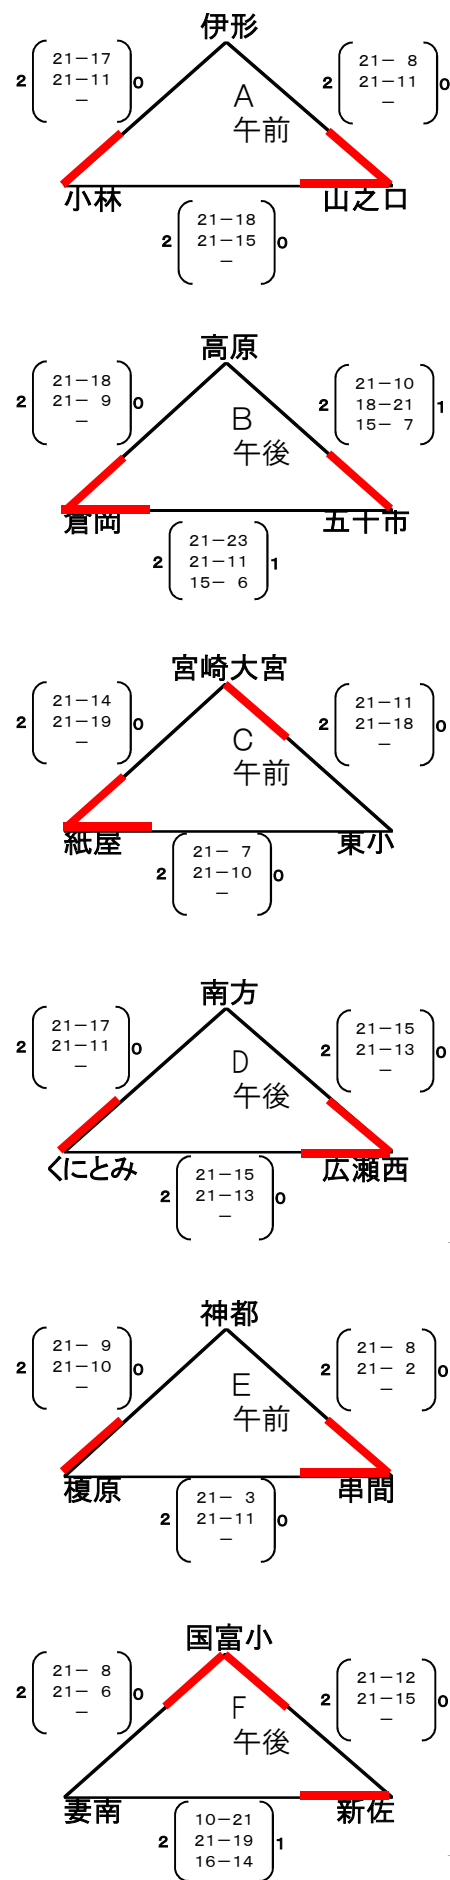

第42回全日本バレーボール小学生大会 宮崎県大会(男子)

綾てるはドーム

式部谷体育館