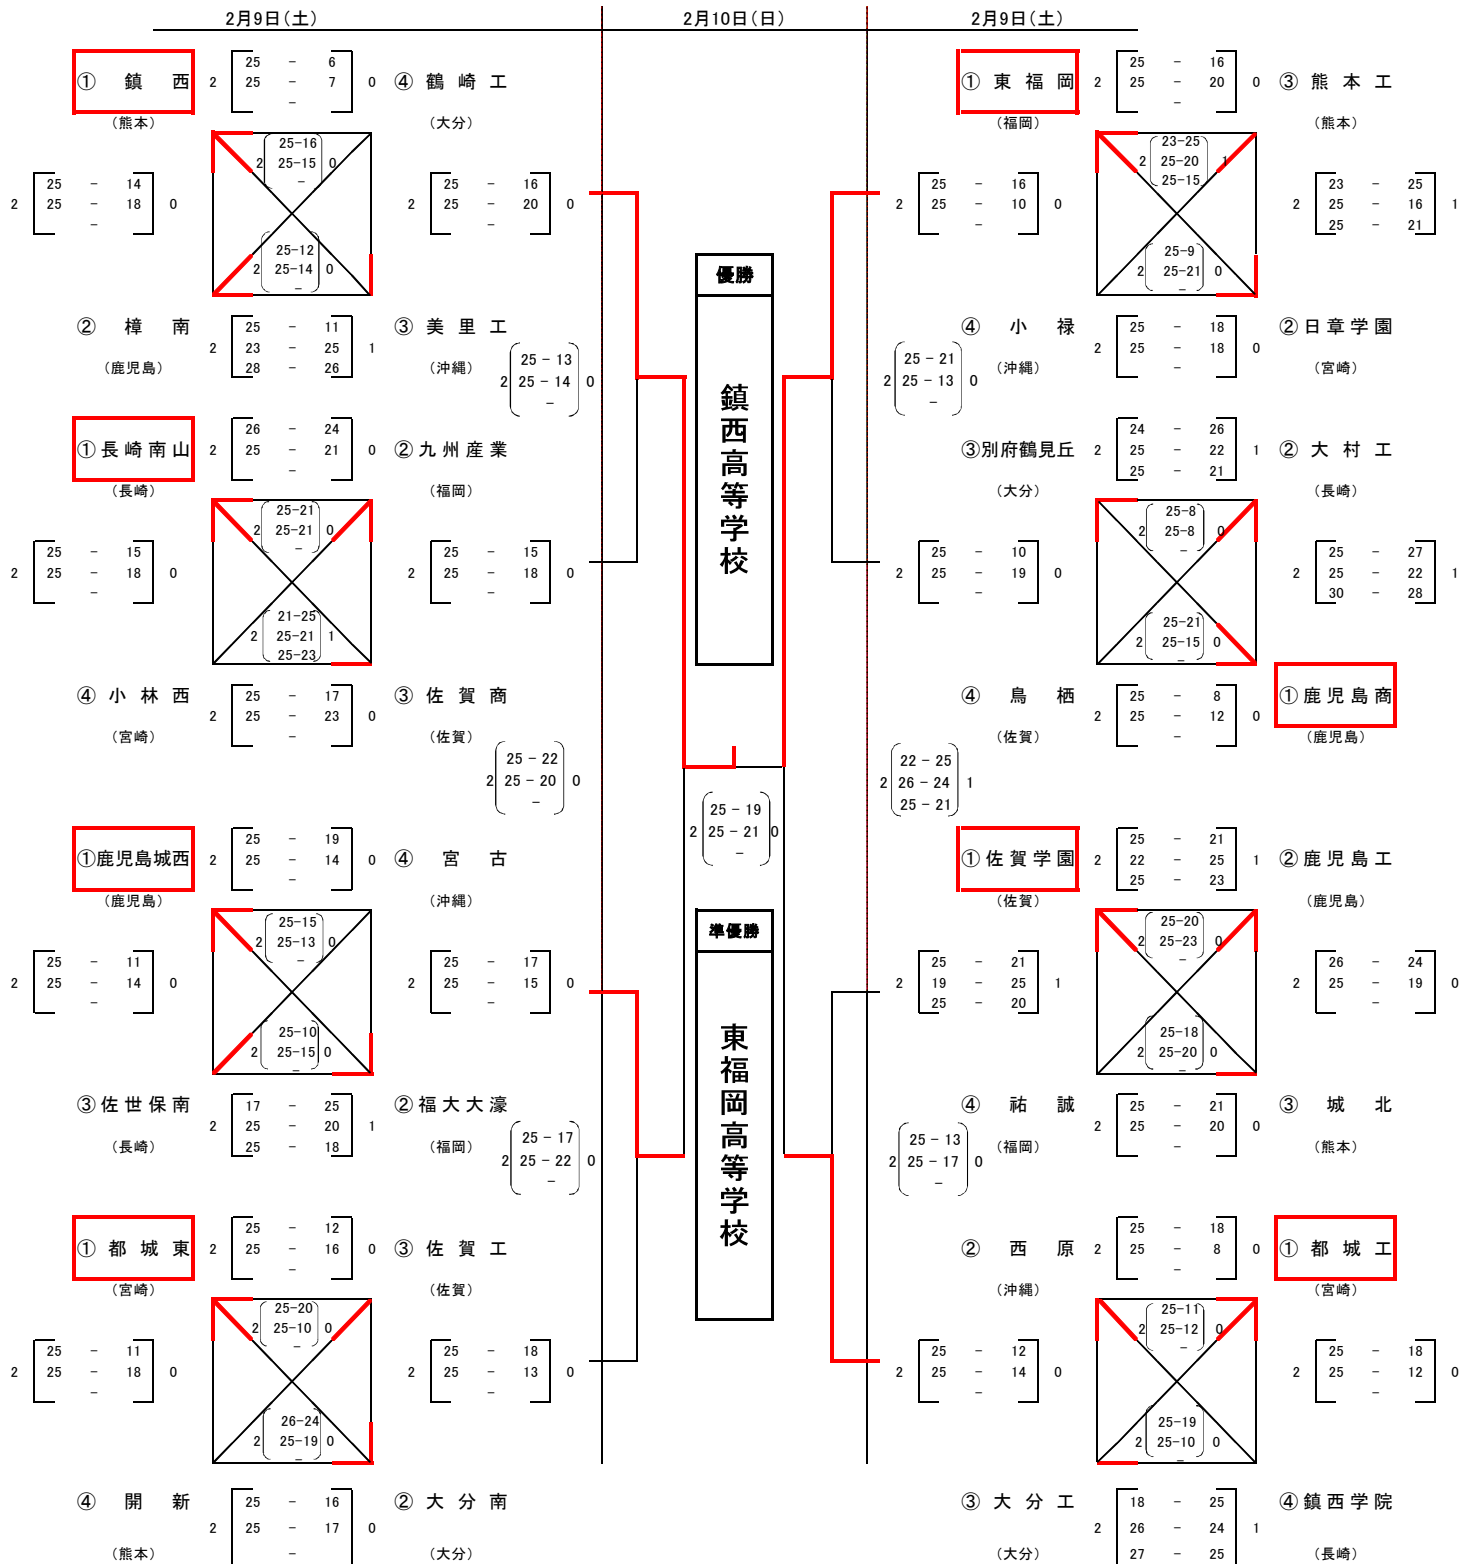

平成30年度 第29回全九州選抜高等学校バレーボール大会 組合せ(男子の部)

試合開始 9:30(9日・10日)

E:都城早水 武道場 J・K:高城体育館 L・M:高崎体育館 N・O:都城農業高校 P:えびの真幸体育館

※ 5・6試合目の結果については、上段が5試合目、下段が6試合目となります

平成30年度 第29回全九州選抜高等学校バレーボール大会 組合せ(女子の部)

試合開始 9:30(9日・10日)

A・B:都城早水 メイン C・D:都城早水 サブ F・G:都城西高校 H・I:小林市民体育館

2月9日(土)		2月10日(日)		2月9日(土)	
①東九州龍谷 (大分)	2 25 - 10 25 - 16 0	④佐賀商 (佐賀)	2 25 - 15 25 - 18 0	③佐賀清和 (佐賀)	2 25 - 22 25 - 13 0
③必由館 (熊本)	2 25 - 15 29 - 27 0	②創成館 (長崎)	2 25 - 18 25 - 20 0	①聖和女子学院 (長崎)	2 10 - 25 25 - 23 25 - 18 1
①鹿児島城西 (鹿児島)	2 25 - 18 25 - 21 0	②誠修 (福岡)	2 25 - 18 25 - 11 0	②北九州 (福岡)	2 25 - 16 25 - 18 0
③鵬翔 (宮崎)	2 20 - 25 25 - 18 25 - 21 1	④西原 (沖縄)	2 25 - 18 25 - 11 0	④知念 (沖縄)	2 25 - 10 25 - 11 0
②鎮西 (熊本)	2 25 - 15 25 - 10 0	④名護 (沖縄)	2 25 - 18 25 - 11 0	④小祿 (沖縄)	2 25 - 17 25 - 16 0
③鹿屋中央 (鹿児島)	2 25 - 18 26 - 24 0	①福工大附城東 (福岡)	2 25 - 15 25 - 11 0	④慶誠 (熊本)	2 25 - 23 25 - 22 0
①延岡学園 (宮崎)	2 25 - 13 25 - 20 0	②純心女子 (長崎)	2 25 - 5 25 - 15 0	③佐賀北 (佐賀)	2 25 - 17 25 - 16 0
①延岡学園 (宮崎)	2 25 - 13 25 - 23 0	②純心女子 (長崎)	2 25 - 22 21 - 25 25 - 18 1	①鹿児島女子 (鹿児島)	2 25 - 12 25 - 7 0
③大分商 (大分)	2 26 - 24 25 - 21 0	①福工大附城東 (福岡)	2 25 - 22 21 - 25 25 - 18 1	①九州文化 (長崎)	2 25 - 23 26 - 28 25 - 23 1
③大分商 (大分)	2 25 - 23 27 - 25 25 - 11 0	②純心女子 (長崎)	2 25 - 22 21 - 25 25 - 18 1	③九州文化 (長崎)	2 25 - 13 25 - 9 0
③大分商 (大分)	2 25 - 21 16 - 25 25 - 15 1	④佐賀学園 (佐賀)	2 25 - 22 23 - 25 25 - 19 1	④都城商業 (宮崎)	2 25 - 17 25 - 19 25 - 20 0
③大分商 (大分)	2 25 - 21 16 - 25 25 - 15 1	④佐賀学園 (佐賀)	2 25 - 22 23 - 25 25 - 19 1	③八女学院 (福岡)	2 25 - 18 25 - 10 0
③大分商 (大分)	2 25 - 21 16 - 25 25 - 15 1	④佐賀学園 (佐賀)	2 25 - 22 23 - 25 25 - 19 1	②臼杵 (大分)	2 25 - 19 25 - 20 0

優勝
東九州龍谷高等学校

準優勝
聖和女子学院高等学校

※5・6試合目の結果については、上段が5試合目、下段が6試合目となります