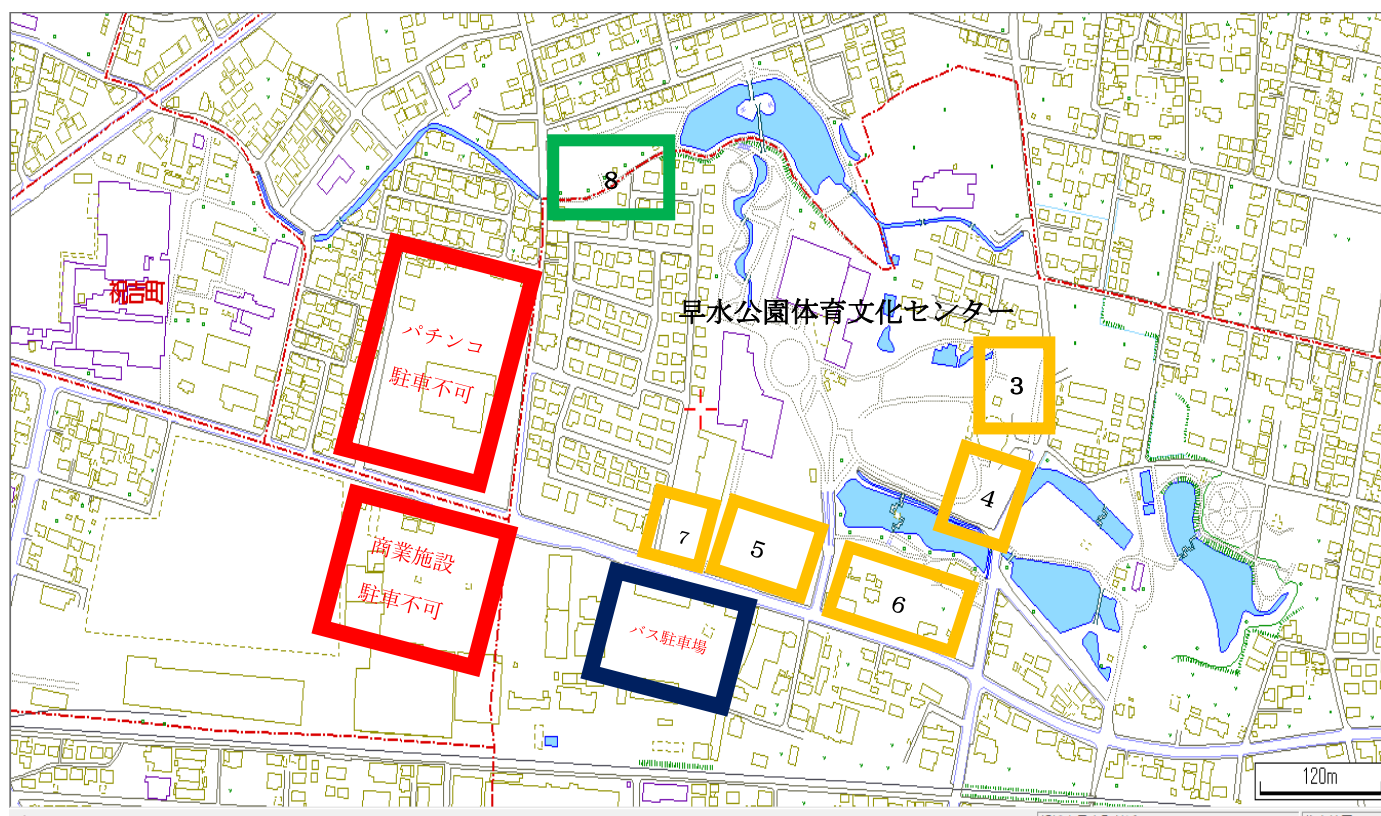

平成30年度第29回全九州高等学校選抜バレーボール大会駐車場案内

1・バス駐車場（早水公園体育文化センター前臨時駐車場）

2・一般駐車場（早水公園第3・4・5・6・7駐車場）

3・県内役員駐車場（早水公園第8駐車場）

※ 早水公園内（体育館周辺）に車両は進入できません ※緊急車両のみ進入可

注意

- ・ 一般駐車場は数に限りがありますので各チーム乗り合わせをお願いします。
- ・ 近隣の商業施設（マックスバリュー・ラッキーパチンコ等）への駐車はできませんので予め保護者に連絡をお願いいたします。
- ・ 一番混雑が予想されるのは開会式（2月8日）です。早めの移動をお勧めします。