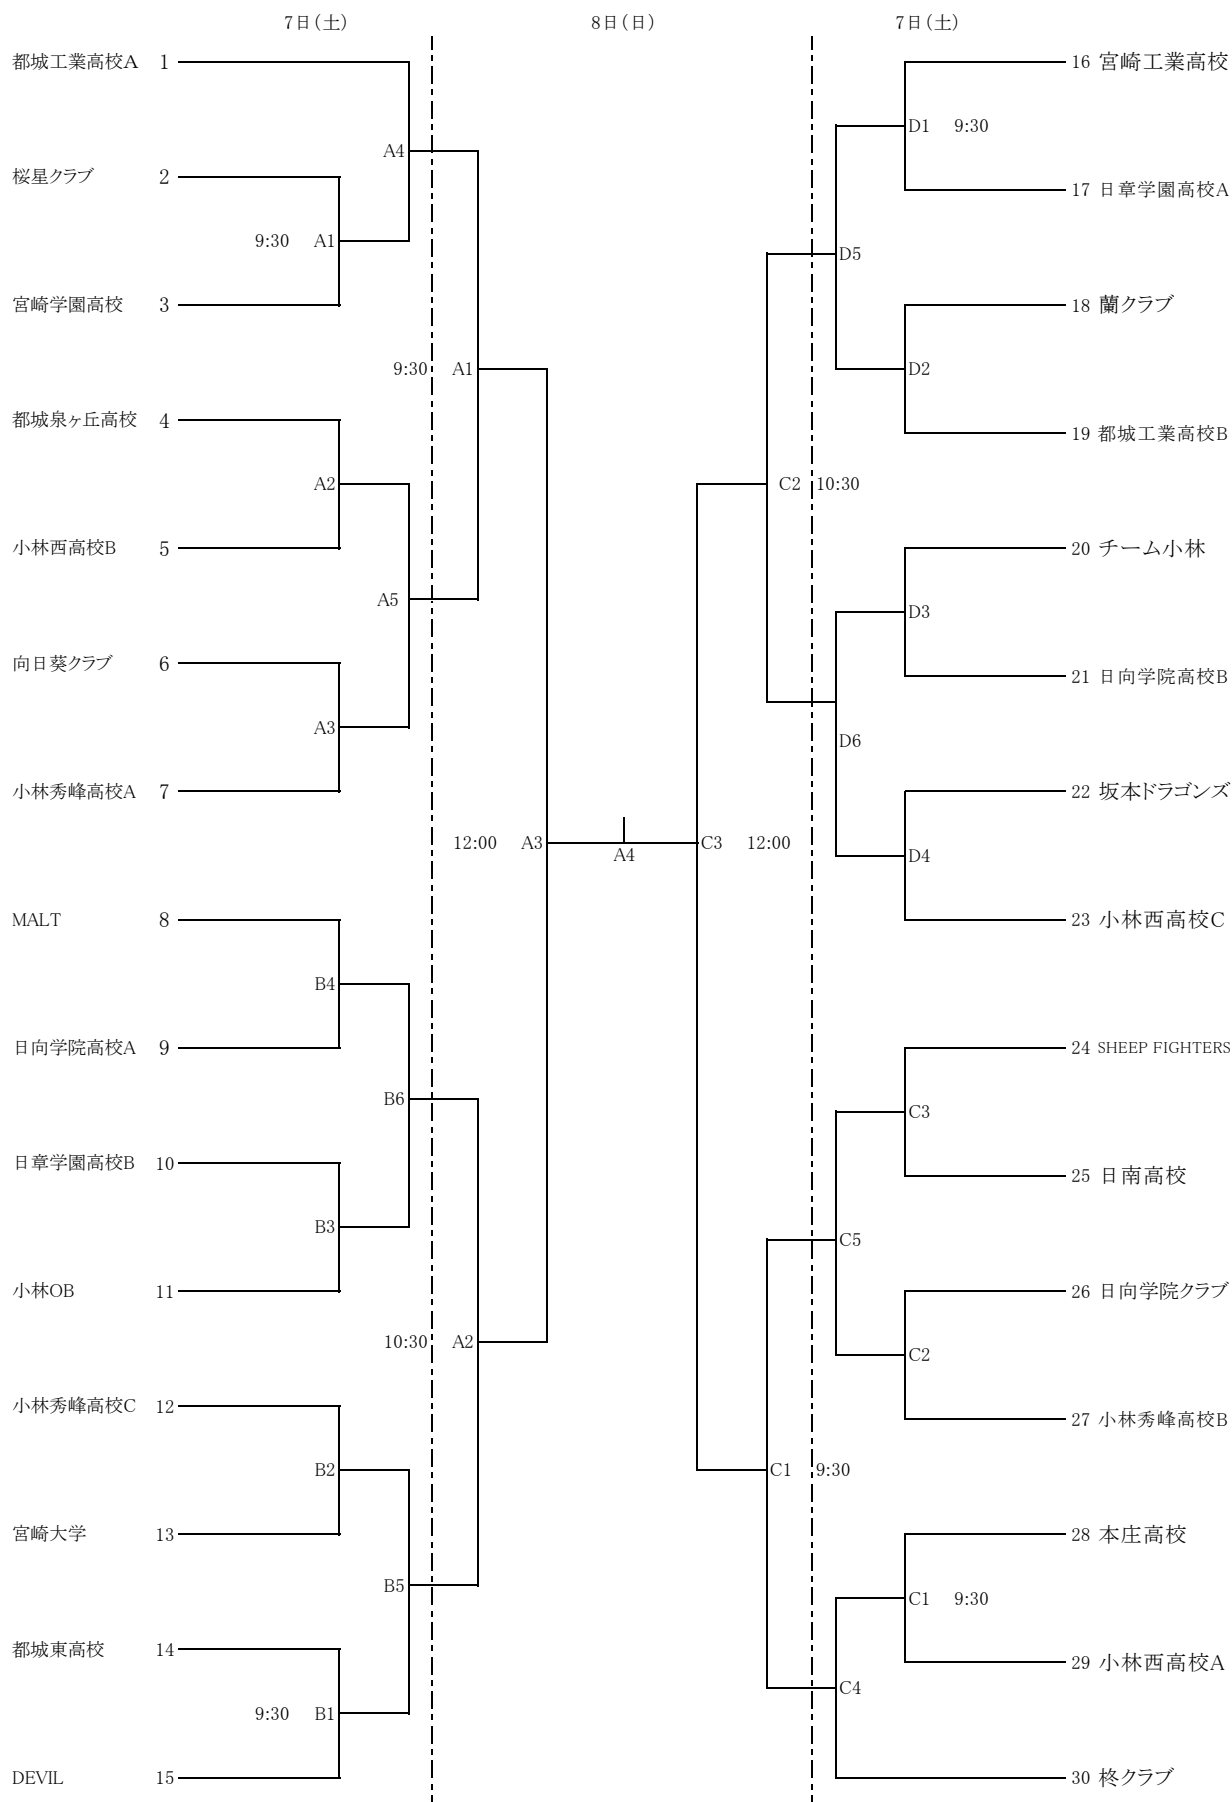

平成30年度 天皇杯・皇后杯 全日本バレーボール選手権大会 宮崎県ラウンド

男子の部 組合せ表

期日：平成30年7月7日(土)8日(日)

会場：綾てるはドーム

(A・B・C・D・E・F・G・Hコート)

平成30年度 天皇杯・皇后杯 全日本バレーボール選手権大会 宮崎県ラウンド

女子の部 組合せ表

期日:平成30年7月7日(土)8日(日)

会場:綾てるはドーム

(A・B・C・D・E・F・G・Hコート)