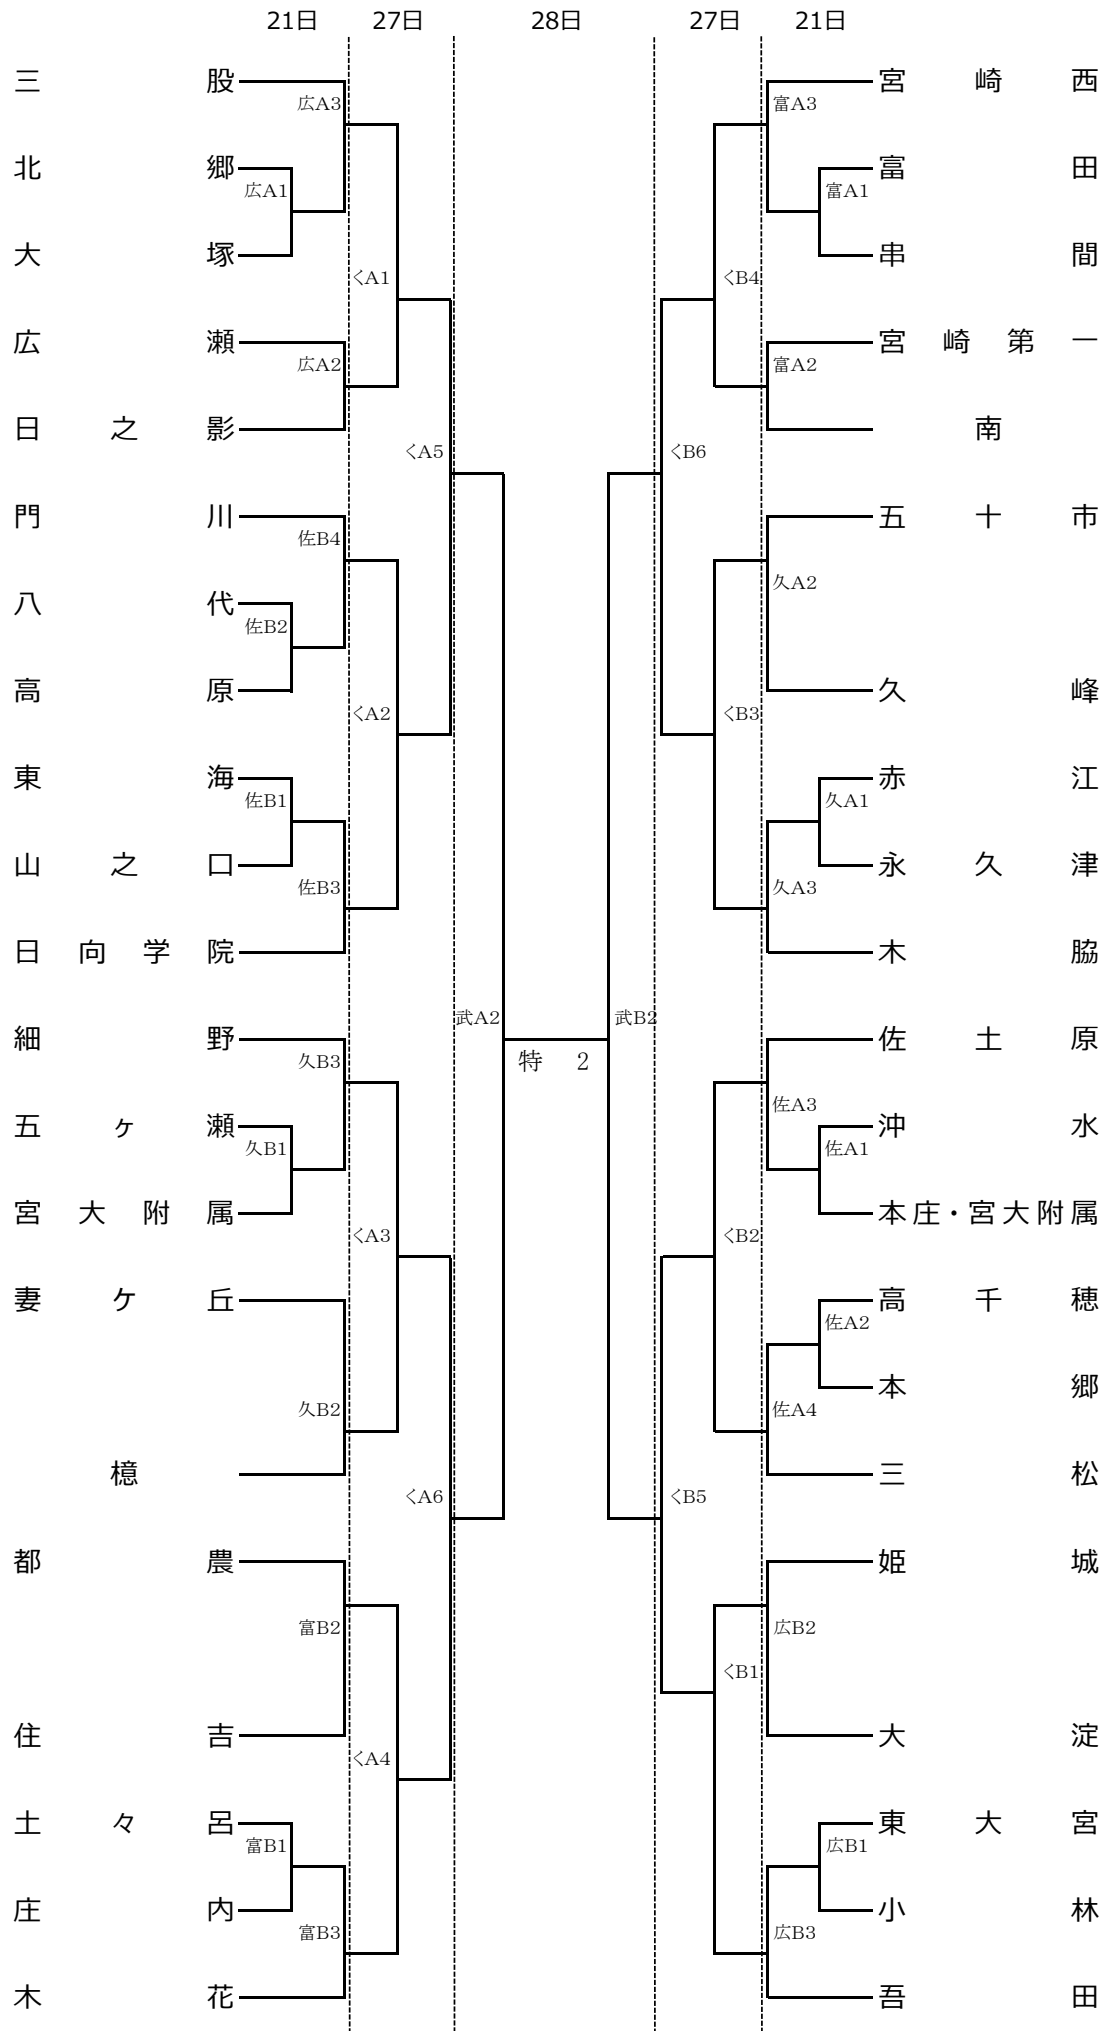

第35回JA共済杯UMK宮崎県中学校バレーボール選手権大会組合せ(男子)