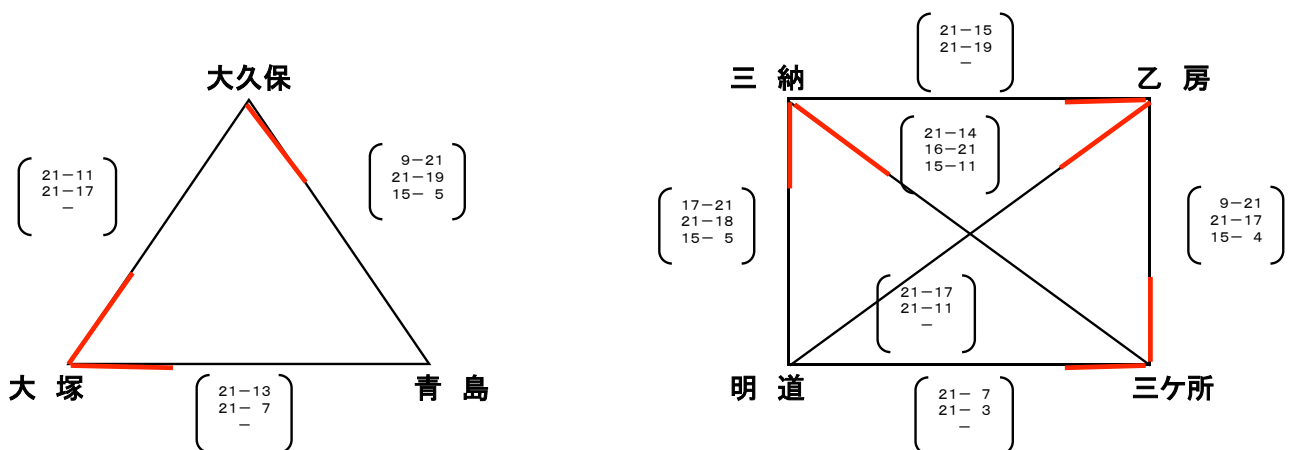

ファミリーマートカップ 第37回全日本バレーボール小学生大会 宮崎県大会 男女混合組合せ
試合球・・・ミカサ

6月25日(日) 決勝戦 てるは fコート

- ① 決勝戦は、男子・女子・混合 すべて同時スタートとする。
男女準決勝の終了時までには、食事を済ませてfコートへ集合してください。
- ② プロトコール前練習は、各決勝(第4試合)前に10分間実施します。
それまでは、ボールの使用は禁止とする(アップのみ可)。
- ③ 審判補助員は、女子準決勝(d3)の敗戦チームとする。

6月24日(土) 綾町体育館

- ① 試合間は、IF終了後 10分とする。但し、対戦チームのどちらかが、連続で試合をする場合は15分とする。
- ② Aパートの第3、第4試合目は、負残りとする。