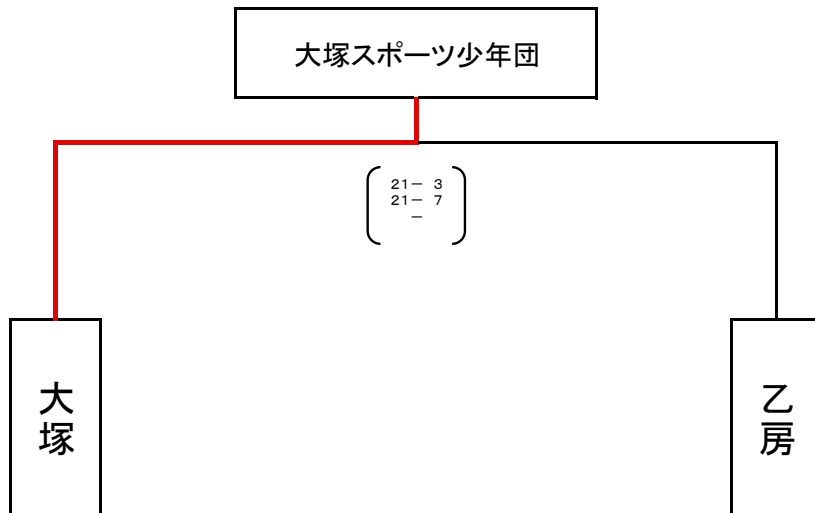

ファミリーマートカップ 第37回全日本バレーボール小学生大会 宮崎県大会 男女混合組合せ
試合球・・・ミカサ

6月25日(日) 決勝戦 てるは fコート

- ① 決勝戦は、男子・女子・混合 すべて同時スタートとする。
男女準決勝の終了時までには、食事を済ませてfコートへ集合してください。
- ② プロトコール前練習は、各決勝(第4試合)前に10分間実施します。
それまでは、ボールの使用は禁止とする(アップのみ可)。
- ③ 審判補助員は、女子準決勝(d3)の敗戦チームとする。

6月24日(土) 綾町体育館

- ① 試合間は、IF終了後 10分とする。但し、対戦チームのどちらかが、連続で試合をする場合は15分とする。
- ② Aパートの第3、第4試合目は、負残りとする。