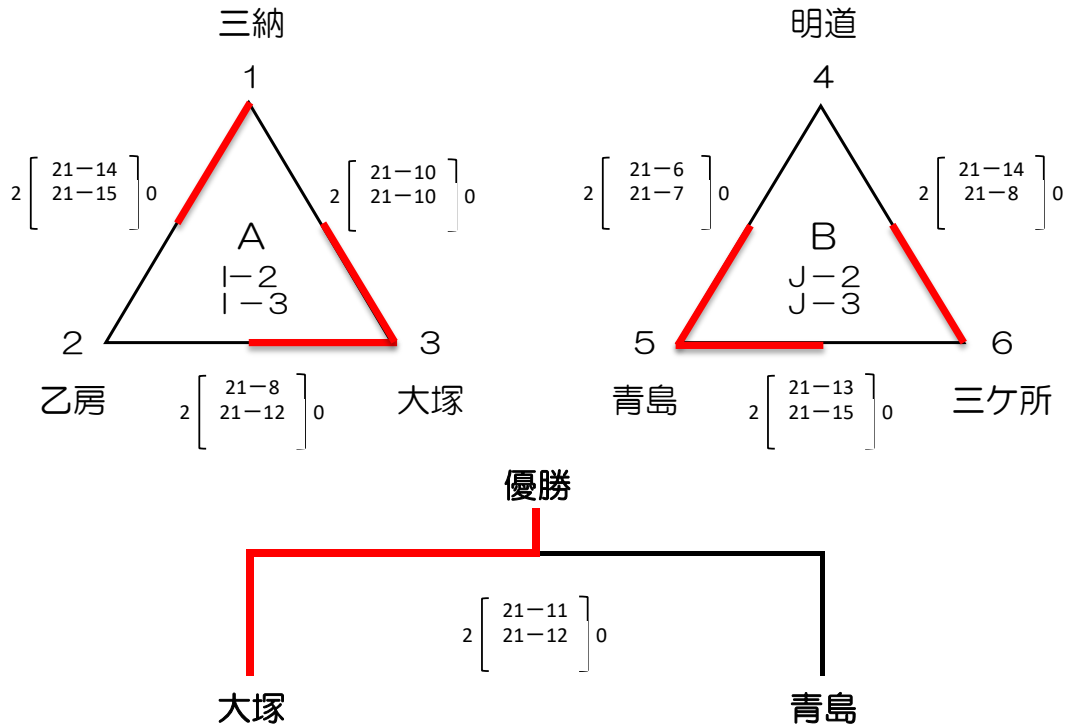

組み合わせ表（男女混合の部）

使用球：ミカサ

3月18（土）
まなびピア体育館（I・Jコート）

※試合間は10分とする。

※競技ルールは6人制フリーポジション小学生ルールと同じとする。ただし
下記事項については本大会ルールとして適用する。

- ① コート内の男女の割合は、男女各3人ずつが望ましいが、男（女）1人と女（男）5人でも構わない。男女いずれかが、1人以上は常にコート内にいること（同性6人ではNG）
- ② メンバーチェンジは、①に示した割合を守れば、男女に関係なくメンバーチェンジをすることができる。
- ③ 選手Tシャツは統一が望ましいが背番号が同一番号がなければ、良しとする。
- ④ バンナースタッフの服装は統一が望ましいが、スポーツウェアであれば統一でなくても良しとする。
- ⑤ 審判服装については、指定の審判服装とする。