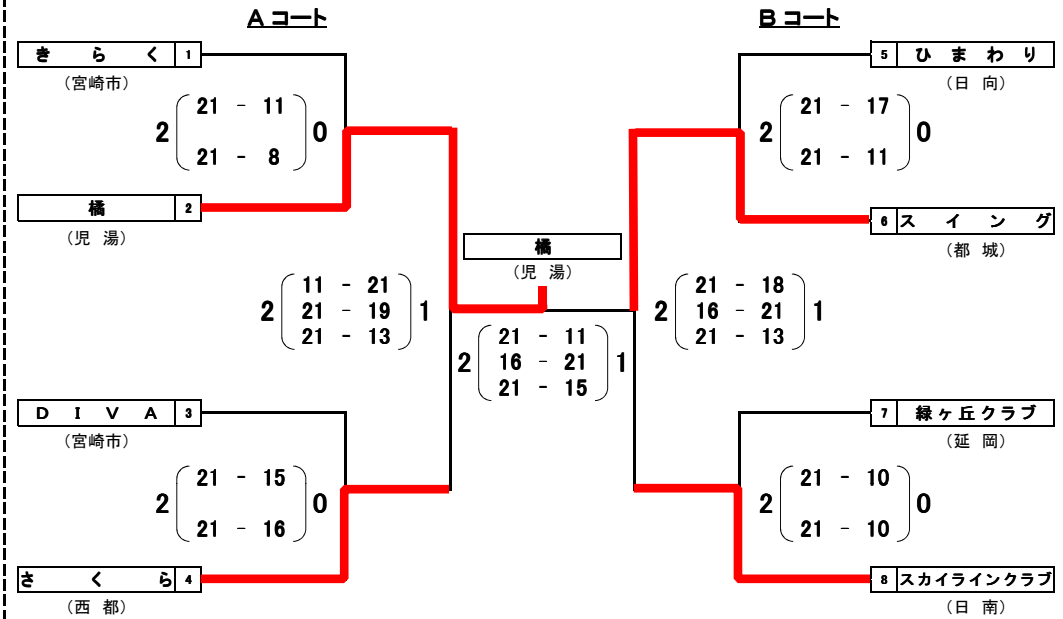

第40回 宮日婦人バレーボール県大会 結果

地域対抗の部 (県体育館)

【 A パート 】

【 B パート 】

シニア対抗の部 (北部記念体育館)

平成29年2月25日(土)

ことぶき対抗の部 (南部記念体育館)

1セット2セット目は21点ジュースあり。ただし1対1の場合、3セット目は、15点ジュース有りとする。