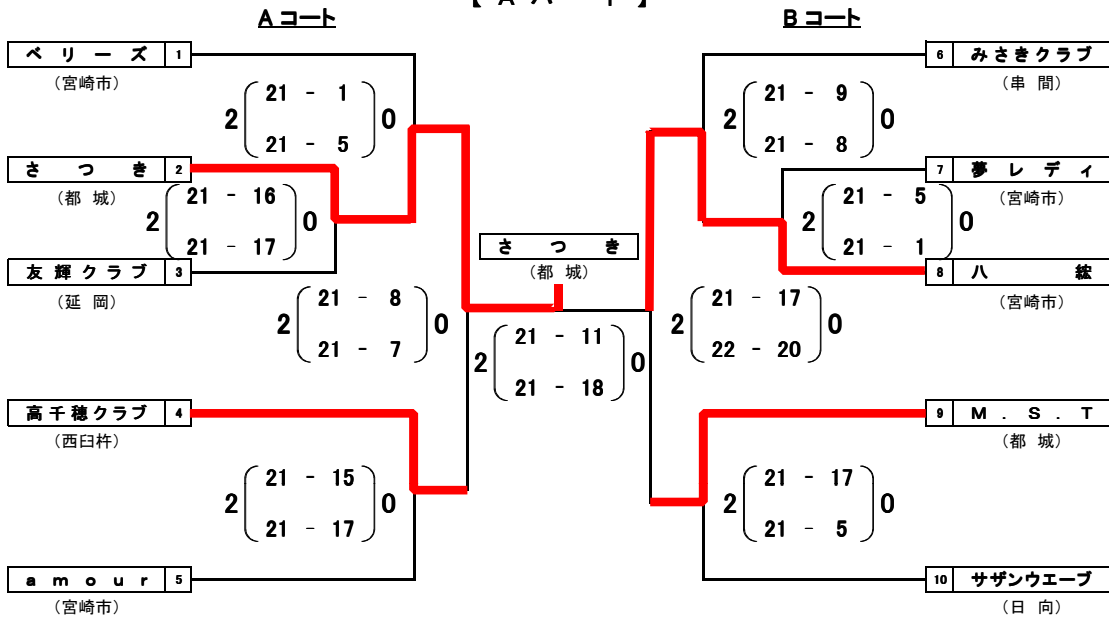

第40回 宮日婦人バレーボール県大会 結果

地域対抗の部 (県体育館)

【 A パート 】

【 B パート 】

シニア対抗の部 (北部記念体育館)

平成29年2月25日(土)

ことぶき対抗の部 (南部記念体育館)

1セット2セット目は21点ジュースあり。ただし1対1の場合、3セット目は、15点ジュース有りとする。