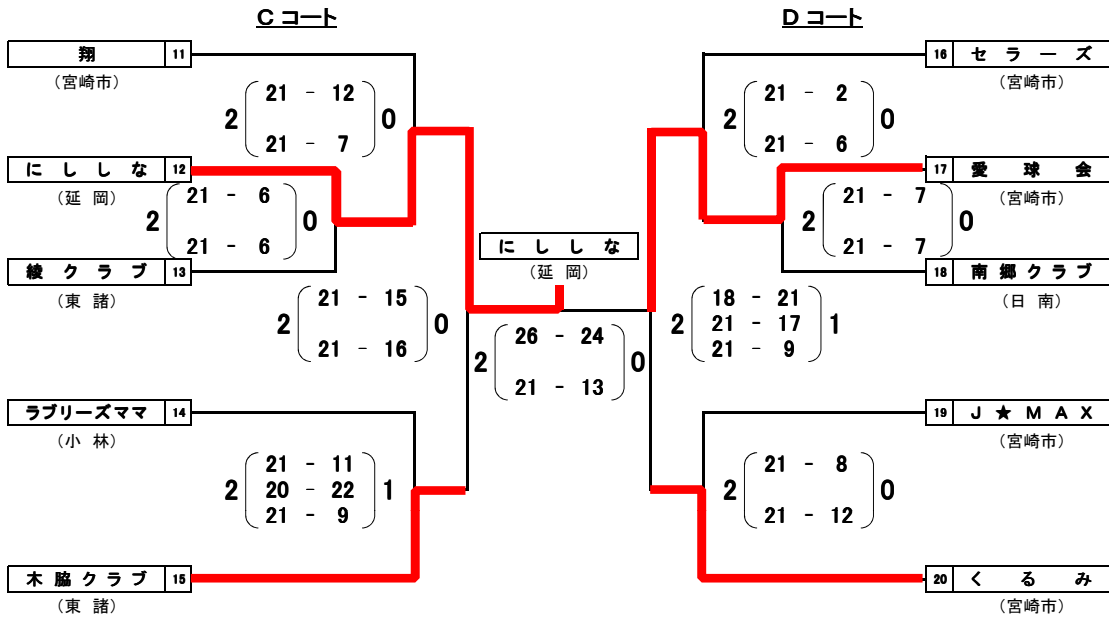

第40回 宮日婦人バレーボール県大会 結果

地域対抗の部 (県体育館)

【 A パート 】

【 B パート 】

シニア対抗の部 (北部記念体育館)

平成29年2月25日(土)

ことぶき対抗の部 (南部記念体育館)

1セット2セット目は21点ジュースあり。ただし1対1の場合、3セット目は、15点ジュース有りとする。