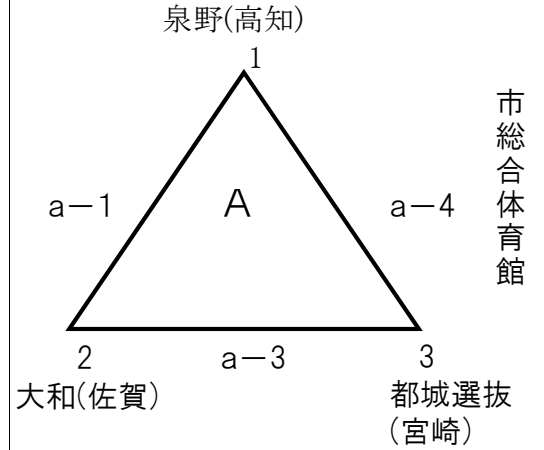

第3回MIYAZAKI X'mas CUP 争奪 全国小学生男女バレーボール交流大会(男子)

【決勝トーナメント】

- a 市総合ステージ側
- b 市総合中央
- c 市総合入口側
- d 市総合サブ
- e 県体育館 北

12月25日

【フェニックストーナメント】

12月24日

第3回MIYAZAKI X'mas CUP 争奪 全国小学生男女バレーボール交流大会(女子)

【決勝トーナメント】

- e 県体育館 北
- f 県体育館 中央
- g 県体育館 南
- h 県体育館 サブ
- a 市総合ステージ側
- b 市総合中央

12月25日

- c 市総合入口
- d 市総合サブ

【はまゆトーナメント】

12月24日