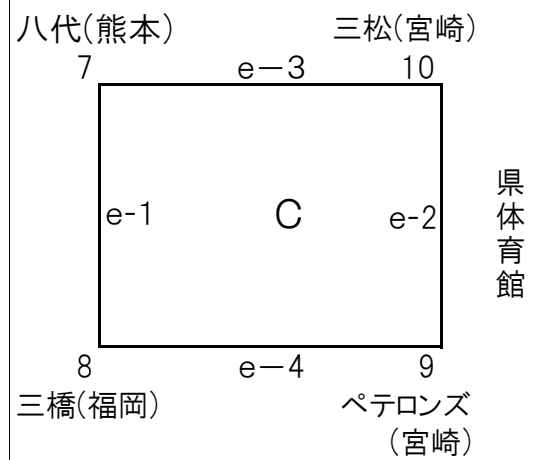

第3回MIYAZAKI X'mas CUP 争奪 全国小学生男女バレーボール交流大会(男子)

【決勝トーナメント】

- a 市総合ステージ側
- b 市総合中央
- c 市総合入口側
- d 市総合サブ
- e 県体育館 北

12月25日

【フェニックストーナメント】

12月24日

第3回MIYAZAKI X'mas CUP 争奪 全国小学生男女バレーボール交流大会(女子)

【決勝トーナメント】

- e 県体育館 北
- f 県体育館 中央
- g 県体育館 南
- h 県体育館 サブ
- a 市総合ステージ側
- b 市総合中央

12月25日

- c 市総合入口
- d 市総合サブ

【はまゆトーナメント】

12月24日