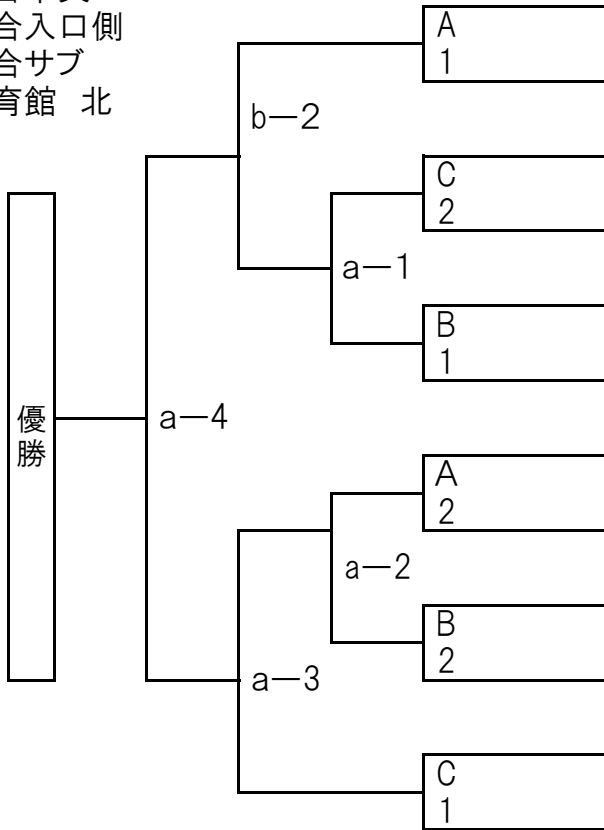

第3回MIYAZAKI X'mas CUP 争奪 全国小学生男女バレーボール交流大会(男子)

【決勝トーナメント】

- a 市総合ステージ側
- b 市総合中央
- c 市総合入口側
- d 市総合サブ
- e 県体育館 北

12月25日

【フェニックストーナメント】

12月24日

第3回MIYAZAKI X'mas CUP 争奪 全国小学生男女バレーボール交流大会(女子)

【決勝トーナメント】

- e 県体育館 北
- f 県体育館 中央
- g 県体育館 南
- h 県体育館 サブ
- a 市総合ステージ側
- b 市総合中央

12月25日

- c 市総合入口
- d 市総合サブ

【はまゆトーナメント】

12月24日