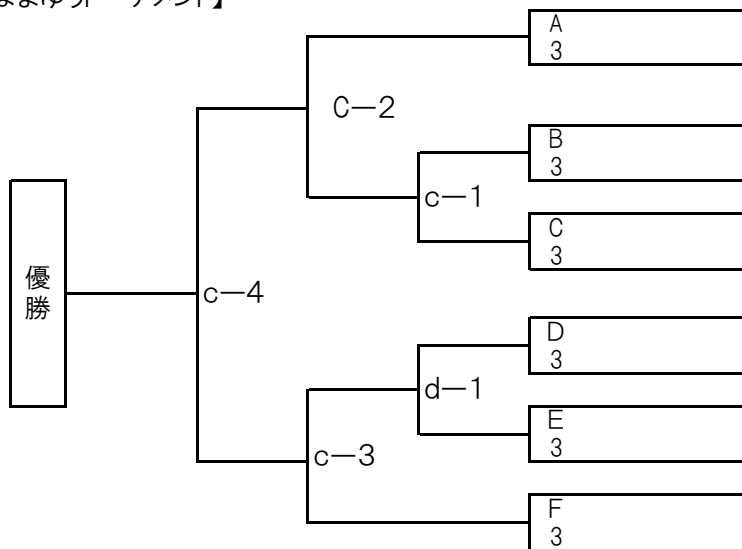

第3回MIYAZAKI X'mas CUP 争奪 全国小学生男女バレーボール交流大会(男子)

【決勝トーナメント】

- a 市総合ステージ側
- b 市総合中央
- c 市総合入口側
- d 市総合サブ
- e 県体育館 北

12月25日

【フェニックストーナメント】

12月24日

第3回MIYAZAKI X'mas CUP 争奪 全国小学生男女バレーボール交流大会(女子)

【決勝トーナメント】

- e 県体育館 北
- f 県体育館 中央
- g 県体育館 南
- h 県体育館 サブ
- a 市総合ステージ側
- b 市総合中央

12月25日

- c 市総合入口
- d 市総合サブ

【はまゆトーナメント】

12月24日