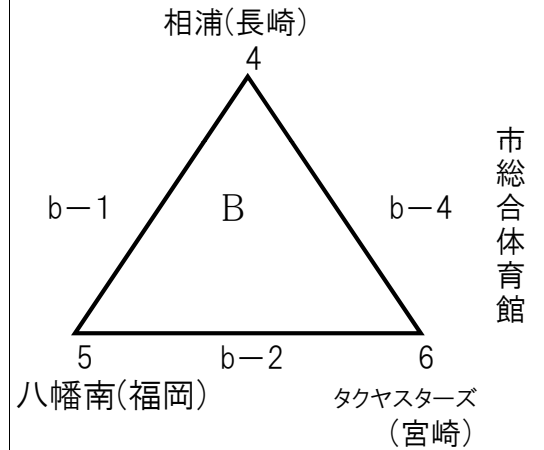

第3回MIYAZAKI X'mas CUP 争奪 全国小学生男女バレーボール交流大会(男子)

【決勝トーナメント】

- a 市総合ステージ側
- b 市総合中央
- c 市総合入口側
- d 市総合サブ
- e 県体育館 北

12月25日

【フェニックストーナメント】

12月24日

第3回MIYAZAKI X'mas CUP 争奪 全国小学生男女バレーボール交流大会(女子)

【決勝トーナメント】

- e 県体育館 北
- f 県体育館 中央
- g 県体育館 南
- h 県体育館 サブ
- a 市総合ステージ側
- b 市総合中央

12月25日

- c 市総合入口
- d 市総合サブ

【はまゆトーナメント】

12月24日