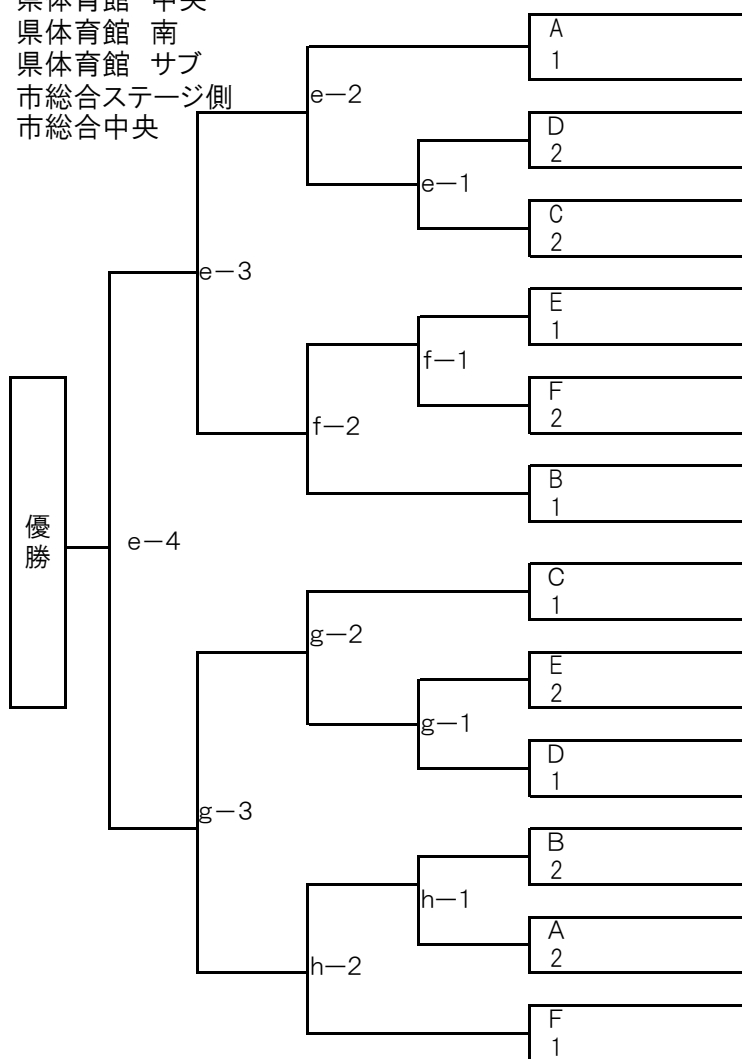

第3回MIYAZAKI X'mas CUP 争奪 全国小学生男女バレーボール交流大会(男子)

【決勝トーナメント】

- a 市総合ステージ側
- b 市総合中央
- c 市総合入口側
- d 市総合サブ
- e 県体育館 北

12月25日

【フェニックストーナメント】

12月24日

第3回MIYAZAKI X'mas CUP 争奪 全国小学生男女バレーボール交流大会(女子)

【決勝トーナメント】

- e 県体育館 北
- f 県体育館 中央
- g 県体育館 南
- h 県体育館 サブ
- a 市総合ステージ側
- b 市総合中央

12月25日

- c 市総合入口
- d 市総合サブ

【はまゆトーナメント】

12月24日