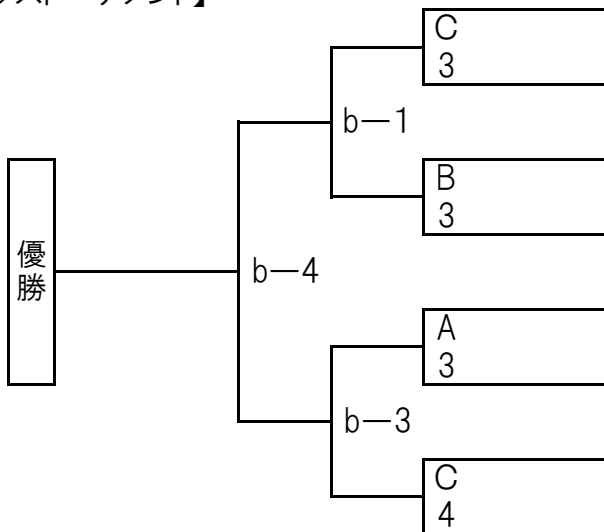

第3回MIYAZAKI X'mas CUP 争奪 全国小学生男女バレーボール交流大会(男子)

【決勝トーナメント】

- a 市総合ステージ側
- b 市総合中央
- c 市総合入口側
- d 市総合サブ
- e 県体育館 北

12月25日

【フェニックストーナメント】

12月24日

第3回MIYAZAKI X'mas CUP 争奪 全国小学生男女バレーボール交流大会(女子)

【決勝トーナメント】

- e 県体育館 北
- f 県体育館 中央
- g 県体育館 南
- h 県体育館 サブ
- a 市総合ステージ側
- b 市総合中央

12月25日

- c 市総合入口
- d 市総合サブ

【はまゆトーナメント】

12月24日