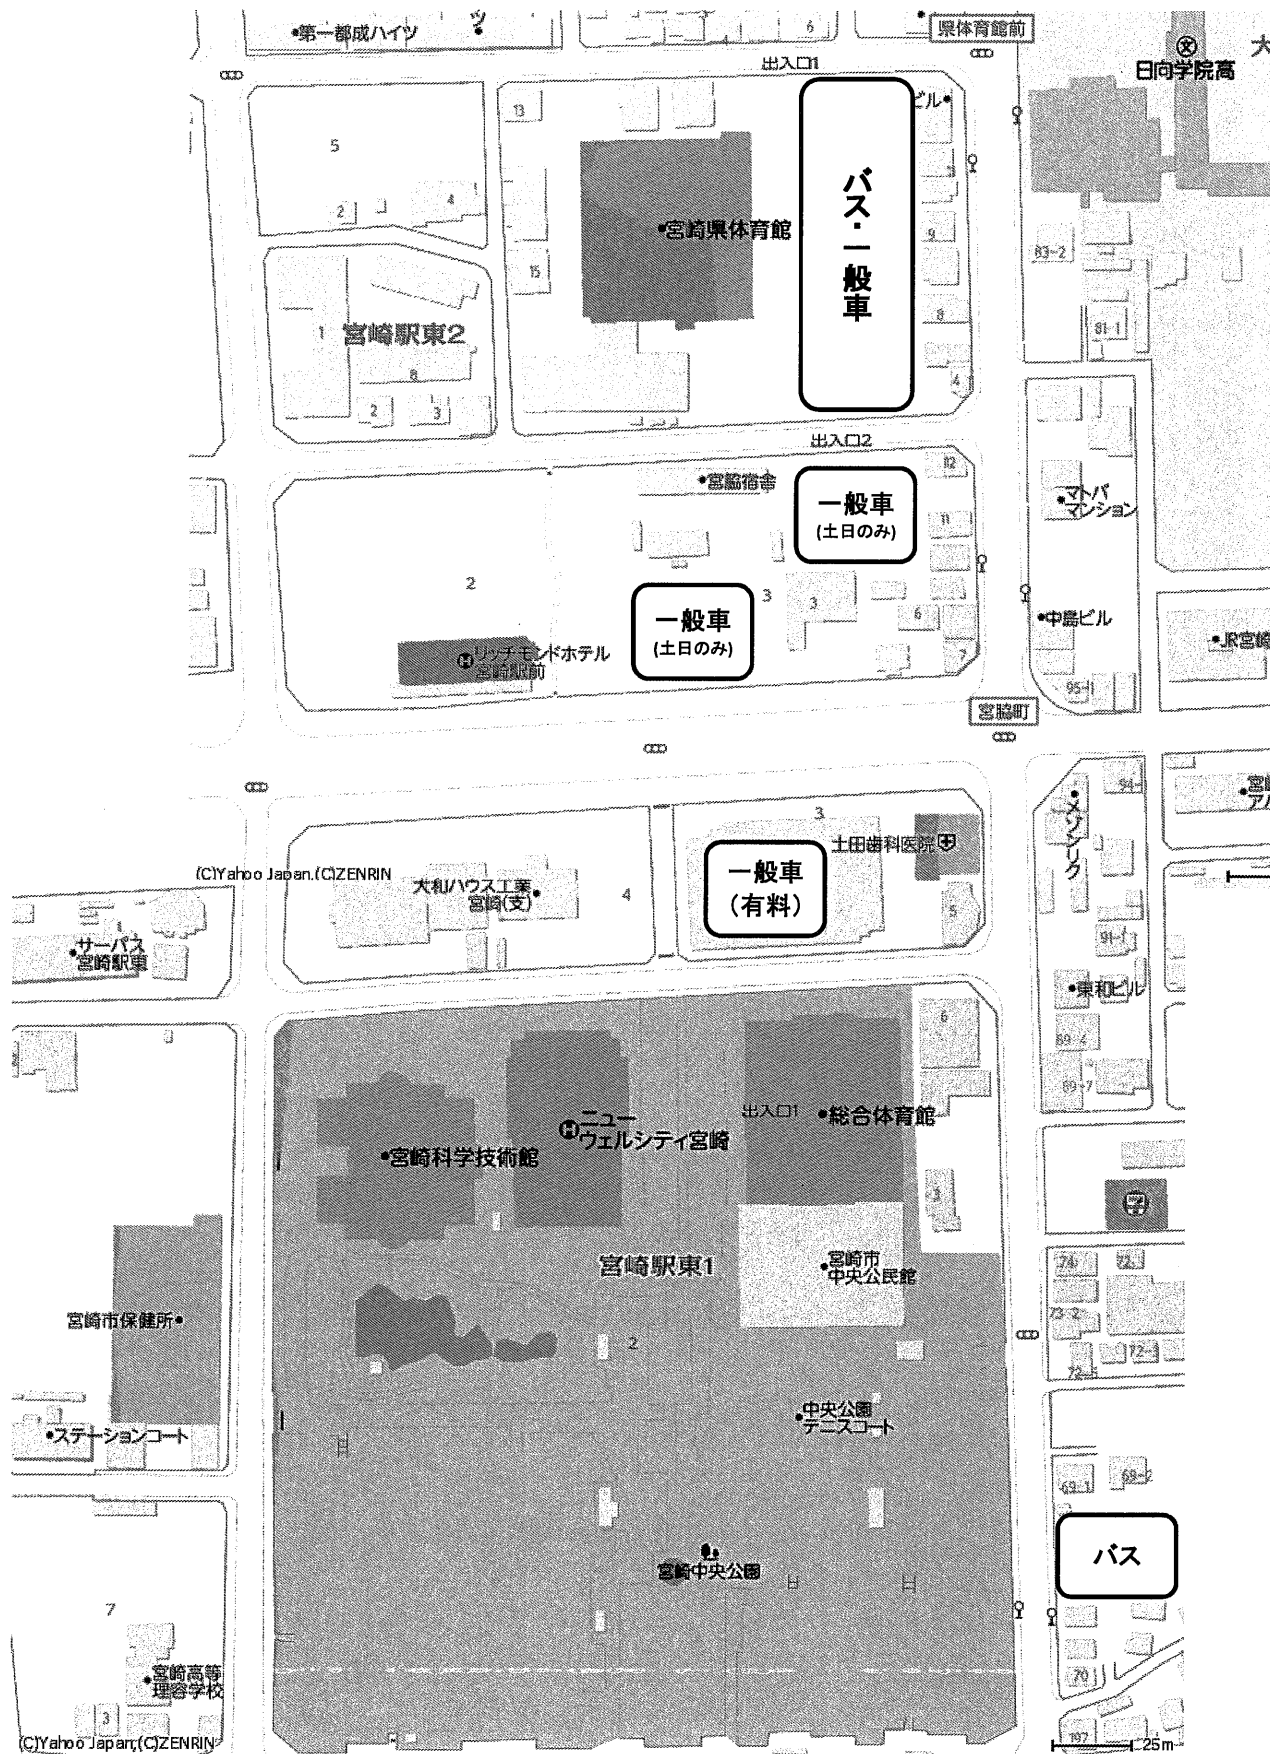

# 駐車場について

# 練習会場駐車場について

## ●宮崎工業高等学校

正門付近の駐車場をご利用ください。または南側入り口を直進。校舎の間のスペースに駐車してください。