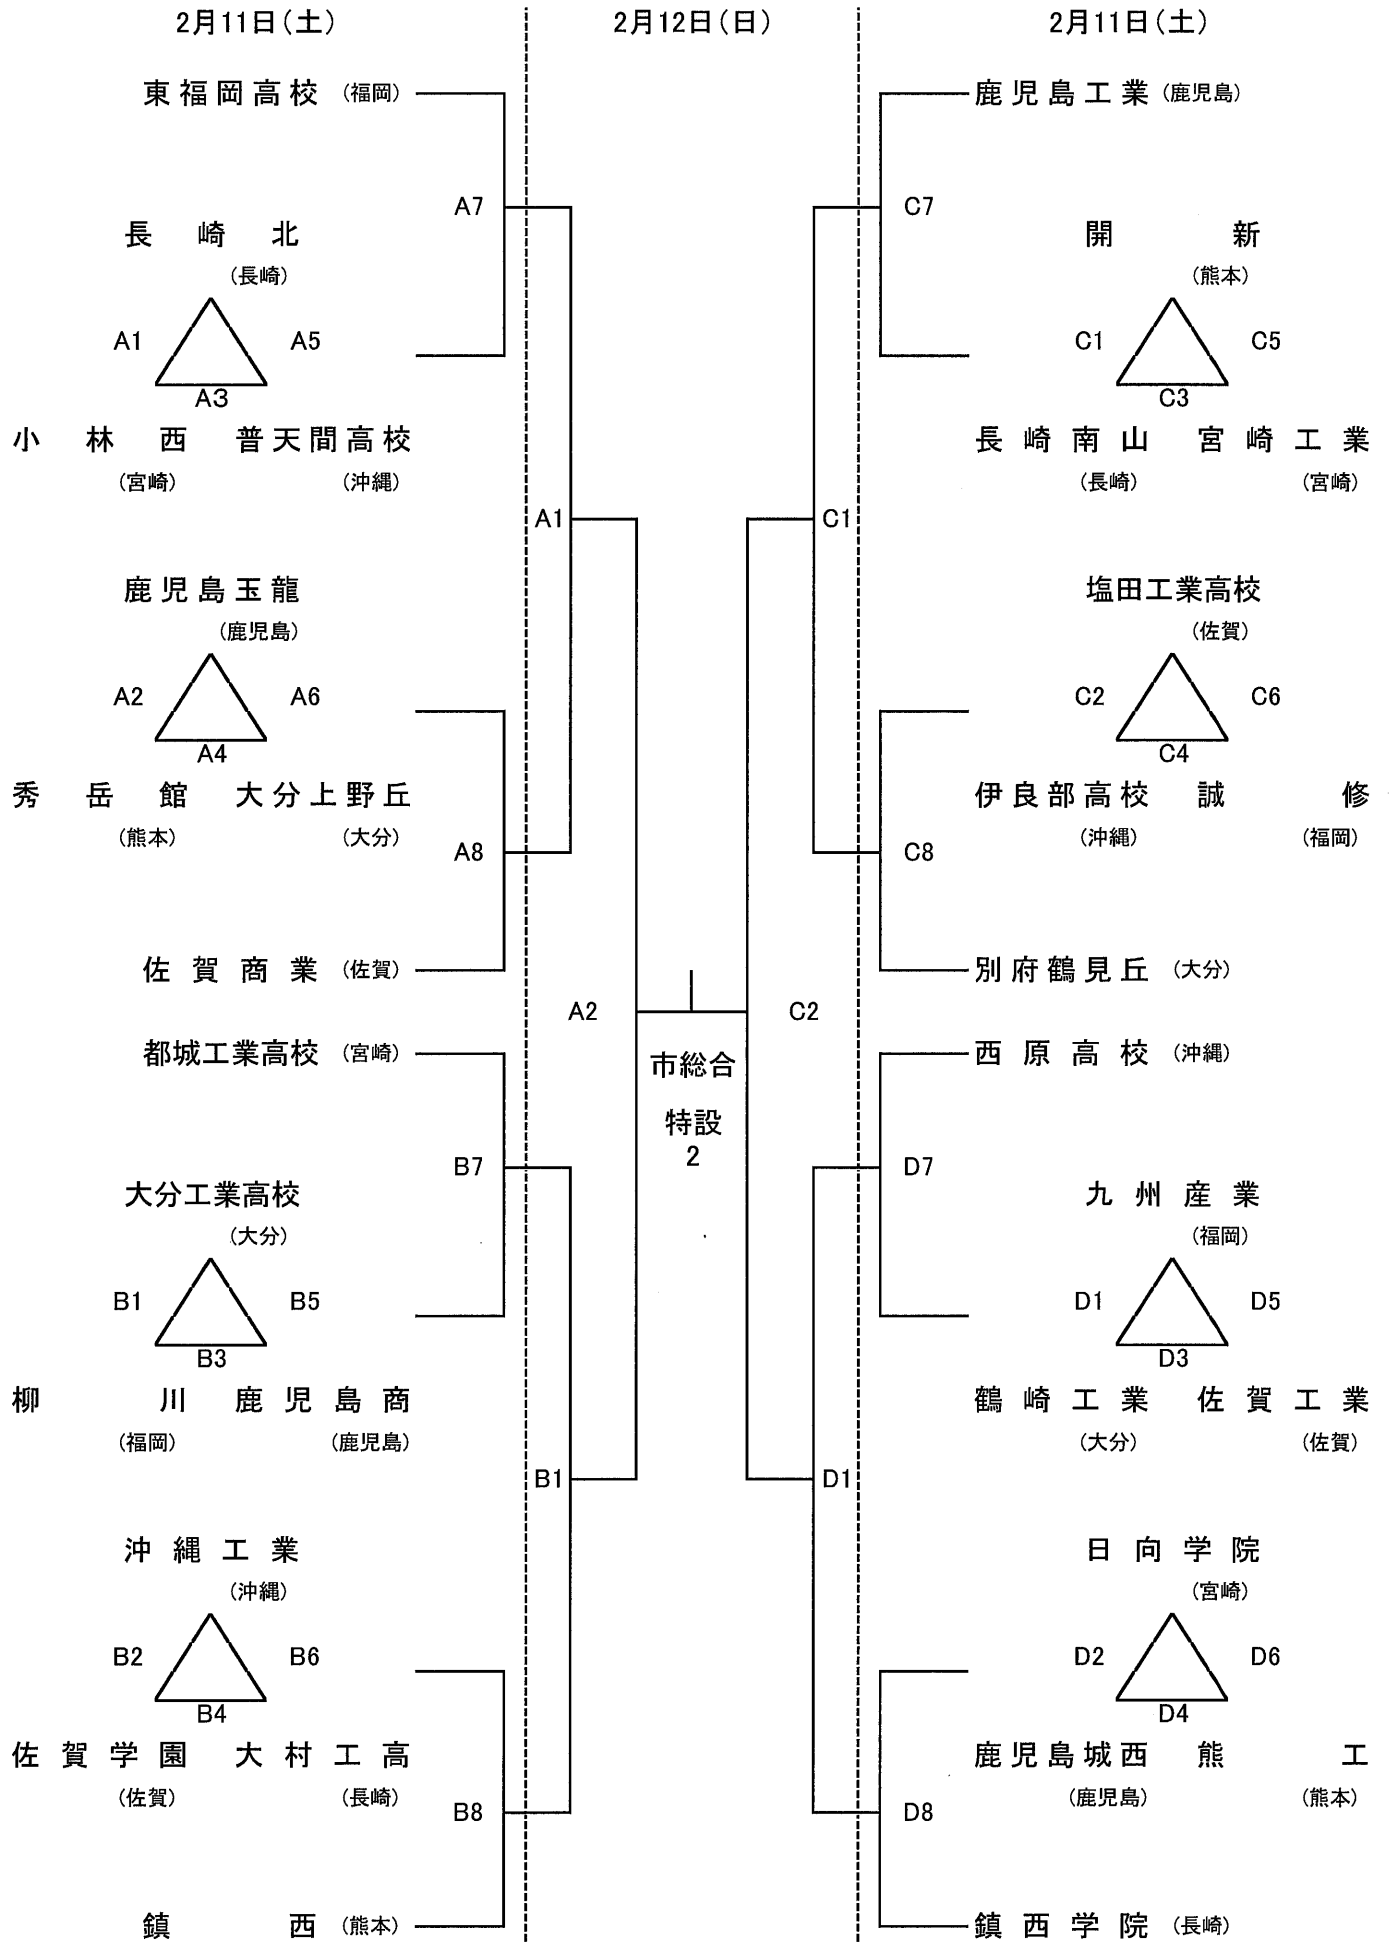

平成23年度 第22回 全九州選抜高等学校バレーボール大会 組合せ(男子の部)

試合開始:9:30(11日) 9:00(12日)

A・B・C・Dコート 宮崎市総合体育館

平成23年度 第22回 全九州選抜高等学校バレーボール大会 組合せ(女子の部)

試合開始:9:30(11日) 9:00(12日)

E・F・G・Hコート 宮崎県体育館