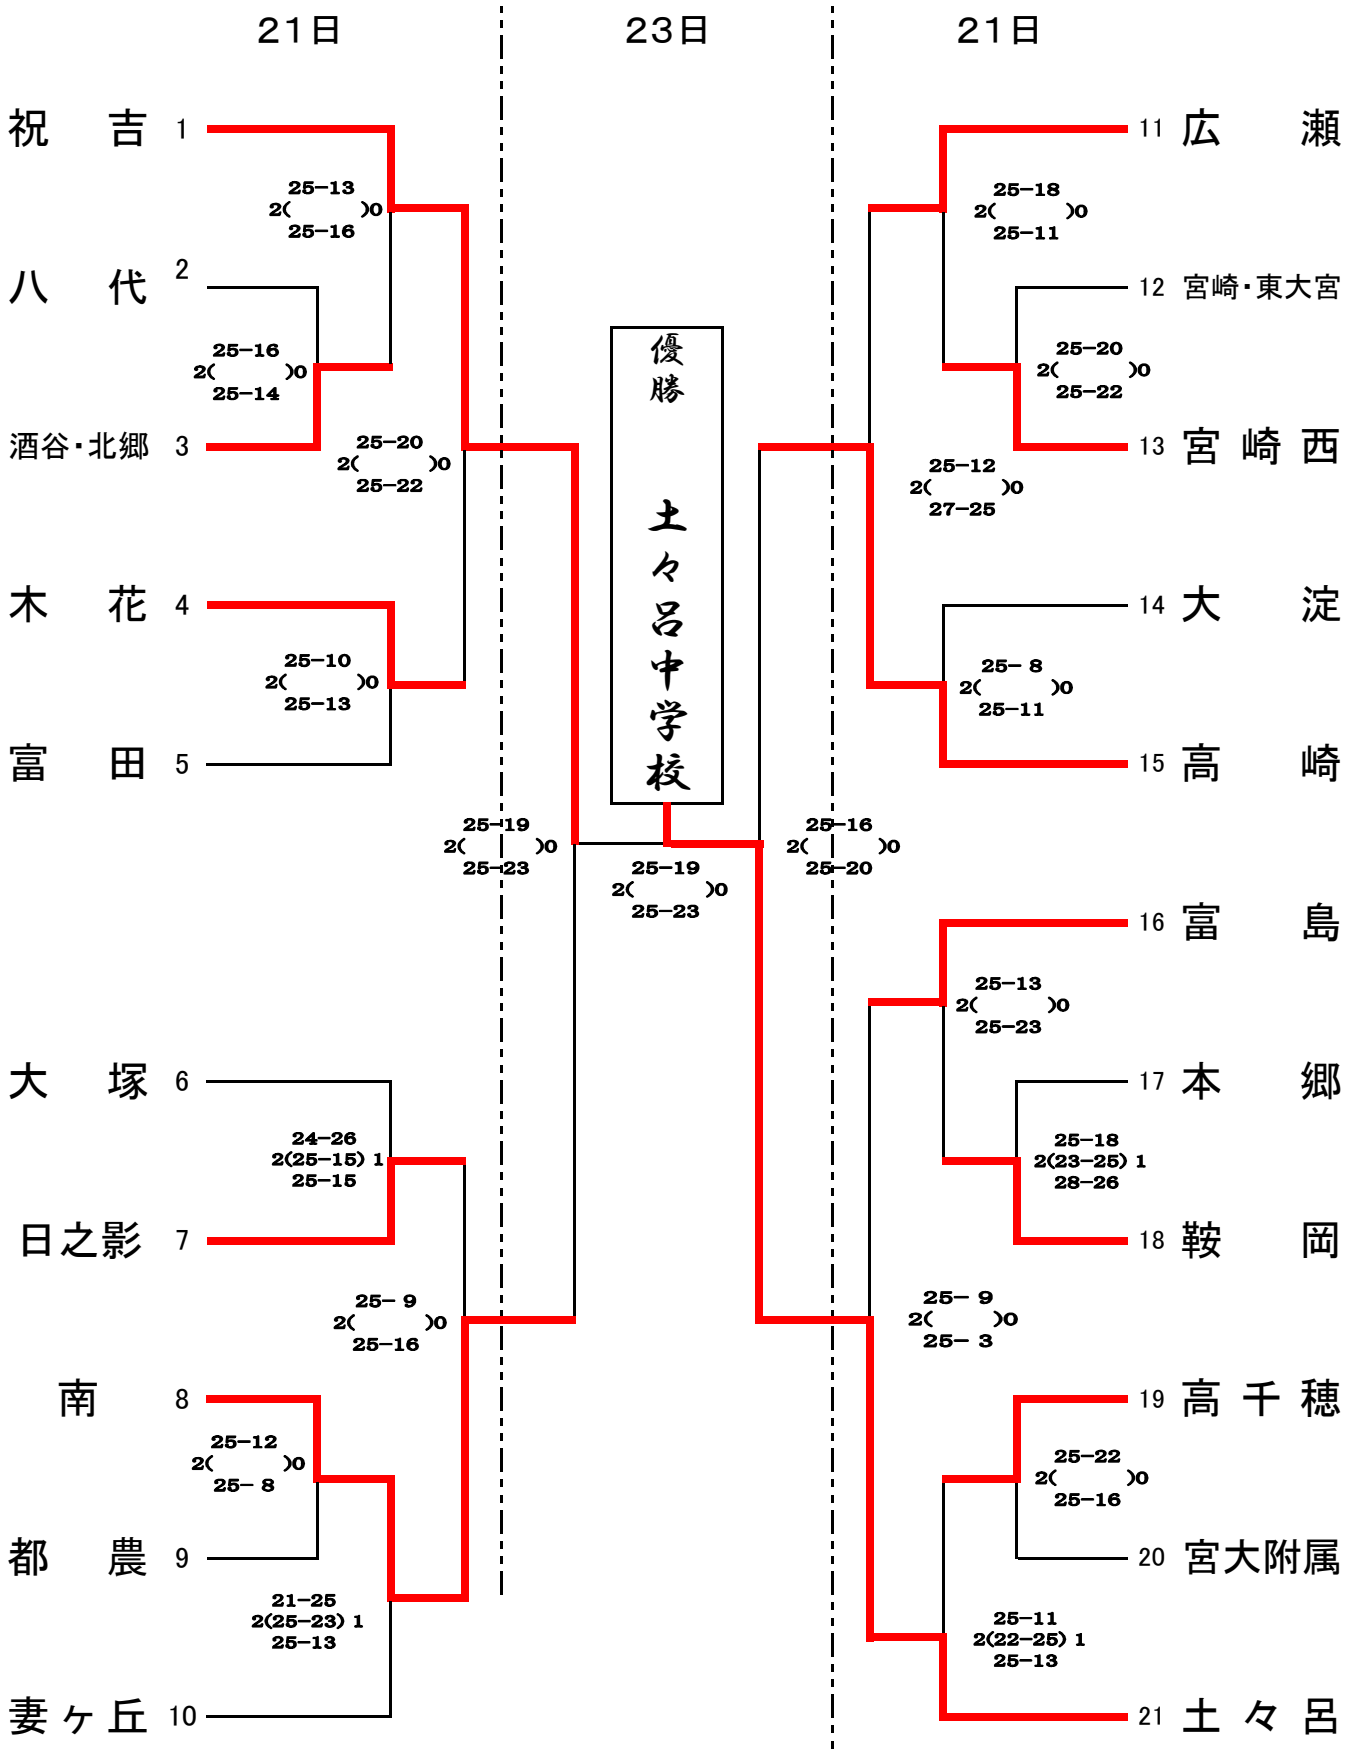

九州ろうきん杯

第4回モルテン宮崎県中学男女バレーボール大会組合せ

<男子の部>

平成22年11月20日(土)

L・M：新富町西体育館
N・O：木城町体育館

第1組	<p>1 富島中 25-15 2()0 25-18</p> <p>2 宮崎・東大宮中 25-19 2(23-25)1 25-15</p> <p>3 東海中 25-16 2()0 25-12</p> <p>4 富田中</p>	第5組	<p>北浦中 17 25-14 2()0 25-23</p> <p>本郷中 18 20-25 2(25-16)1 25-23</p> <p>日之影中 19 25-14 2()0 25-22</p> <p>八代中 20</p>
第2組	<p>5 木花中 25-22 2()0 25-3</p> <p>6 酒谷・北郷中 25-9 2()0 25-12</p> <p>7 大淀中 25-13 2()0 25-21</p> <p>8 上新田中</p>	第6組	<p>21 鞍岡中</p> <p>25-20 2()0 25-19</p> <p>22 財光寺中</p> <p>25-15 2()0 26-24</p> <p>23 広瀬中</p>
第3組	<p>9 吾田中 25-21 2(22-25)1 33-31</p> <p>10 大塚中 28-26 2()0 25-17</p> <p>11 宮大附属中 25-18 2()0 25-18</p> <p>12 都農中</p>	第7組	<p>24 南中</p> <p>25-19 2()0 25-22</p> <p>25 祝吉中</p> <p>25-14 2()0 25-19</p> <p>26 生目台中</p> <p>25-17 2()0 25-22</p>
第4組	<p>13 佐土原中 25-13 2()0 25-17</p> <p>14 高崎中 25-23 2()0 25-16</p> <p>15 高千穂中 19-25 2(25-17)1 25-23</p> <p>16 宮崎西中</p>	第8組	<p>27 久峰中</p> <p>25-7 2(23-25)1 25-15</p> <p>28 妻ヶ丘中</p> <p>25-6 2()0 25-8</p> <p>29 土々呂中</p>

※第6組、第7組、第8組は、2敗チームが出た時点で、次の試合を行わない。第1試合を行い、敗者と試合をしていないチームが試合をする。

九州ろうきん杯

第4回モルテン宮崎県中学男女バレーボール大会組合せ

A : 新富町体育館 Q・R : 都農中体育館
 P : 新富勤労者体育館 S : 上新田中体育館

《男子の部》

九州ろうきん杯
第4回モルテン宮崎県中学男女バレーボール大会組合せ

A・B・C : 新富町体育館 D・E・F・G 高鍋町総合体育館

※ 第12組・第13組・第14組は、2敗チームが出た時点で、次の試合を行わない。第1試合を行い、敗者と試合をしていないチームが試合をする。

九州ろうきん杯

第4回モルテン宮崎県中学男女バレーボール大会組合せ

C : 新富町体育館
H · I : 国光原中体育館

D·E·F·G : 高鍋町総合体育館
J · K : 唐瀬原中体育館

《女子の部》